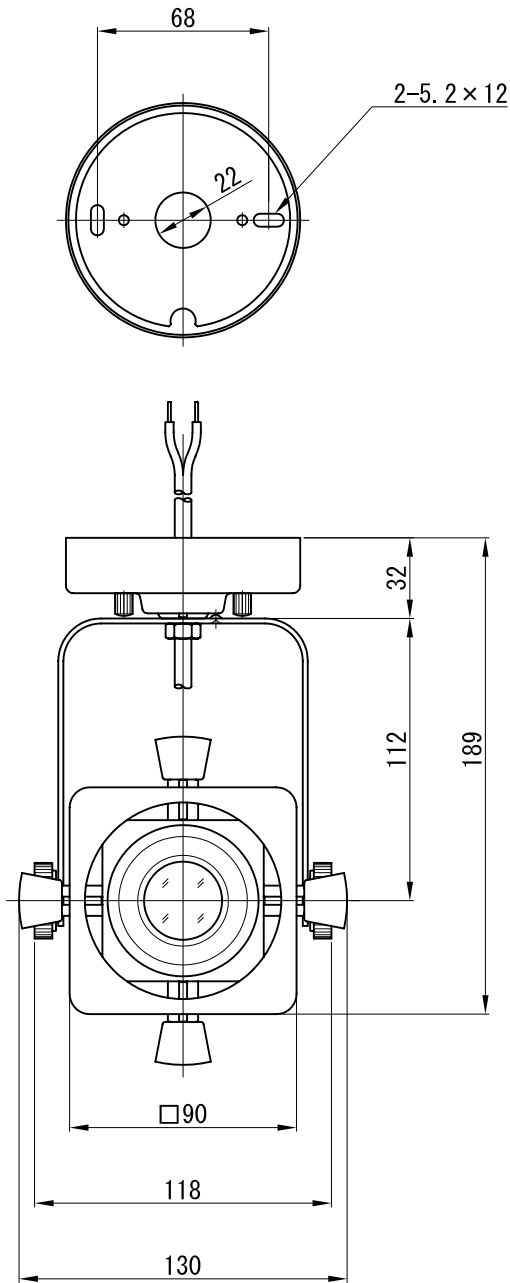

取付寸法

ランプ	ダイクロミラー付ハロゲンランプ(3000K)					口金	GX5.3	品名	フレーミングスポットライト ワイド・フランジ(丸座)取付	型番	白	FPC-200W (W)
	JCR100V200W						寿命				1000時間	黒
	JCR100V100W					電圧	100V				黒	FPC-200W (B)
尺度	1/3	単位	mm	重量	1.4kg	電力	205W	備考	付属品：丸カッタ φ20, φ14 各1 タッピンねじ4×25 2本	Beamax®		
作成	2009. 2. 1		色種	白(W)・黒(B)		電力	105W					