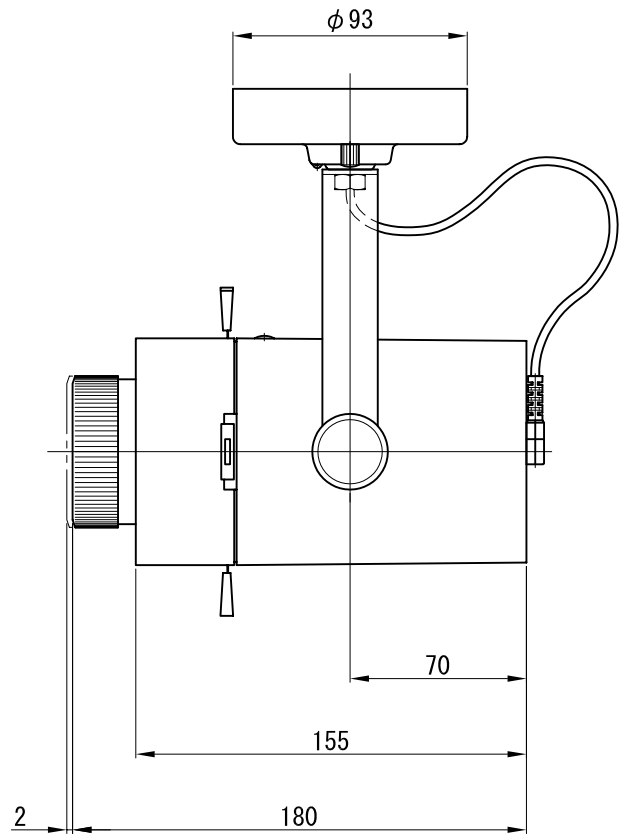

取付寸法

ランプ	ダイクロミラー付ハロゲンランプ(3000K)					口金	GX5.3	品名	フレーミングスポットライト ワイド・フランジ(丸座)取付	型番	白	FPC-200W (W)
	JCR100V200W						寿命				1000時間	黒
	JCR100V100W					電圧	100V				黒	FPC-200W (B)
尺度	1/3	単位	mm	重量	1.4kg	電力	205W	備考	付属品：丸カッタ φ20, φ14 各1 タッピンねじ4×25 2本	Beamax®		
作成	2009. 2. 1		色種	白(W)・黒(B)		電力	105W					