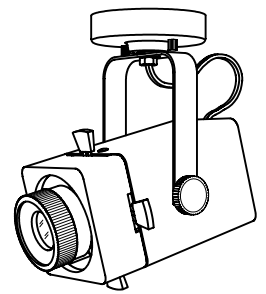

取付寸法

ランプ	ダイクロミラー付ハロゲンランプ(3000K)					口金	GX5.3	品名	フレーミングスポットライト ワイド・フランジ(丸座)取付	型番	白	FPC-200W (W)
	JCR100V200W						寿命				1000時間	黒
	JCR100V100W					電圧	100V				黒	FPC-200W (B)
尺度	1/3	単位	mm	重量	1.4kg	電力	205W	備考	付属品：丸カッタ φ20, φ14 各1 タッピンねじ4×25 2本	Beamax®		
作成	2009. 2. 1		色種	白(W)・黒(B)		電力	105W					