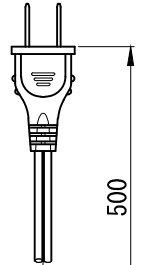

A面詳細 (2/3)

41°		投影距離	3000K	4000K	5000K
φ750	1m	1700	2250	2600	
φ1500	2m	425	563	650	
φ2250	3m	189	250	289	
φ3000	4m	106	141	163	
φ3750	5m	68	90	104	
φ4500	6m	47	63	72	

中心照度/2の大きさ (mm)

中心照度 (lx)

※ LEDの寿命は、周囲温度30°Cで使用したとき 35,000時間です

※ LEDの特性により、色温度や光量のばらつきがあります

光源	3000K白色LED 4000K白色LED 5000K白色LED					品名	LEDピンスポット ミディアム・ダボ取付		型番	■ 3000K シロ MFLW-13M (W) D 白色 クロ MFLW-13M (B) D ■ 4000K シロ MFLW-14M (W) D 白色 クロ MFLW-14M (B) D ■ 5000K シロ MFLW-15M (W) D 白色 クロ MFLW-15M (B) D
	尺度	1/3	単位	mm	電圧		100V	電力		入力 18W・LED 12W
作成	2017.9.6					重量	0.8kg	電色種	シロ (W)・クロ (B)	