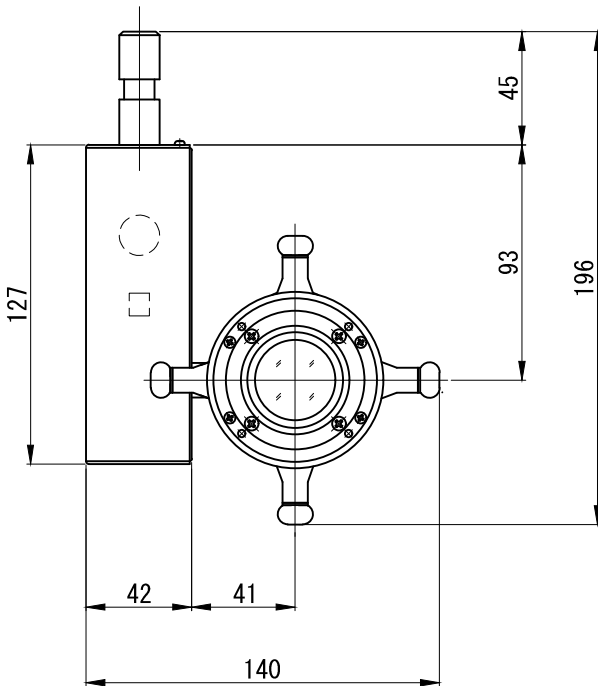

A面詳細 (2/3)

41°		投影距離	3000K	4000K	5000K
φ750	1m	1700	2250	2600	
φ1500	2m	425	563	650	
φ2250	3m	189	250	289	
φ3000	4m	106	141	163	
φ3750	5m	68	90	104	
φ4500	6m	47	63	72	

中心照度/2の大きさ (mm)

中心照度 (lx)

※ LEDの寿命は、周囲温度30°Cで使用したとき 35,000時間です

※ LEDの特性により、色温度や光量のばらつきがあります

光源	3000K白色LED 4000K白色LED 5000K白色LED					品名	LEDピンスポット ミディアム・ダボ取付		型番	■ 3000K シロ MFLW-13M (W) D 白色 クロ MFLW-13M (B) D ■ 4000K シロ MFLW-14M (W) D 白色 クロ MFLW-14M (B) D ■ 5000K シロ MFLW-15M (W) D 白色 クロ MFLW-15M (B) D
	尺度	1/3	単位	mm	電圧		100V	電力		入力 18W・LED 12W
作成	2017.9.6					重量	0.8kg	電色種	シロ (W)・クロ (B)	