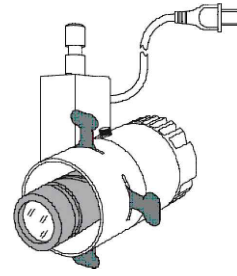

A面詳細 (2/3)

41°		投影距離	3000K	4000K	5000K
φ750	1m	1700	2250	2600	
φ1500	2m	425	563	650	
φ2250	3m	189	250	289	
φ3000	4m	106	141	163	
φ3750	5m	68	90	104	
φ4500	6m	47	63	72	

中心照度/2の大きさ (mm)

中心照度 (lx)

※ LEDの寿命は、周囲温度30°Cで使用したとき 35,000時間です

※ LEDの特性により、色温度や光量のばらつきがあります

光源	3000K白色LED 4000K白色LED 5000K白色LED					品名	LEDピンスポット ミディアム・ダボ取付		型番	■ 3000K シロ MFLW-13M (W) D 白色 クロ MFLW-13M (B) D ■ 4000K シロ MFLW-14M (W) D 白色 クロ MFLW-14M (B) D ■ 5000K シロ MFLW-15M (W) D 白色 クロ MFLW-15M (B) D
	尺度	1/3	単位	mm	電圧		100V	電力		入力 18W・LED 12W
作成	2017.9.6					重量	0.8kg	電色種	シロ (W)・クロ (B)	