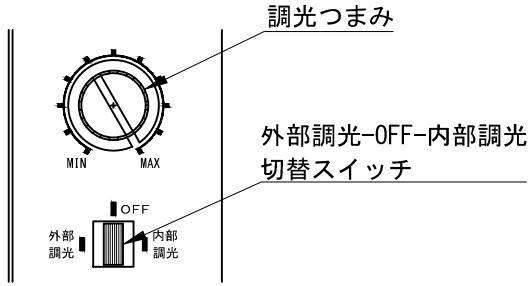

A面詳細 (2/3)

41°		投影距離	3000K	4000K	5000K
φ750	1m	1700	2250	2600	
φ1500	2m	425	563	650	
φ2250	3m	189	250	289	
φ3000	4m	106	141	163	
φ3750	5m	68	90	104	
φ4500	6m	47	63	72	

中心照度/2の大きさ (mm)

中心照度 (lx)

※ LEDの寿命は、周囲温度30°Cで使用したとき 35,000時間です