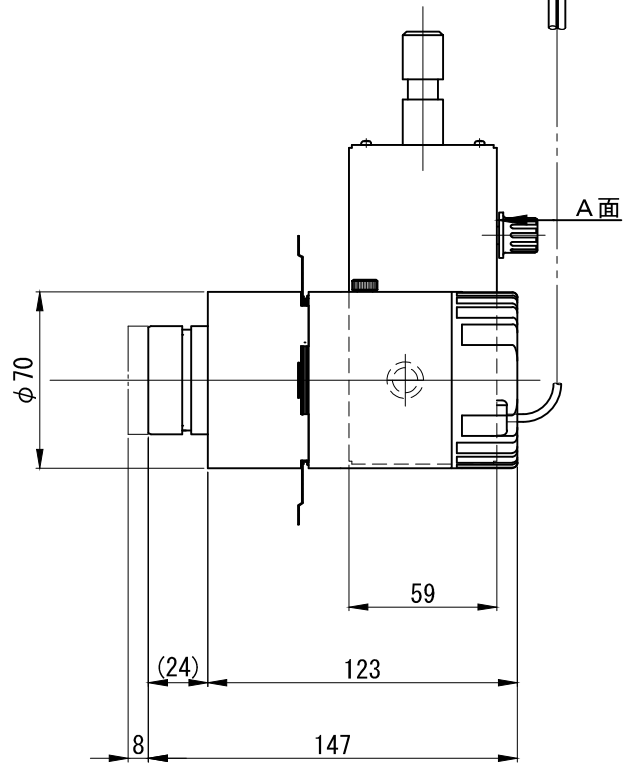

A面詳細 (2/3)

41°		投影距離	3000K	4000K	5000K
φ750	1m	1700	2250	2600	
φ1500	2m	425	563	650	
φ2250	3m	189	250	289	
φ3000	4m	106	141	163	
φ3750	5m	68	90	104	
φ4500	6m	47	63	72	

中心照度/2の大きさ (mm)

中心照度 (lx)

※ LEDの寿命は、周囲温度30°Cで使用したとき 35,000時間です

※ LEDの特性により、色温度や光量のばらつきがあります

光源	3000K白色LED 4000K白色LED 5000K白色LED					品名	LEDピンスポット ミディアム・ダボ取付		型番	■ 3000K シロ MFLW-13M (W) D 白色 クロ MFLW-13M (B) D ■ 4000K シロ MFLW-14M (W) D 白色 クロ MFLW-14M (B) D ■ 5000K シロ MFLW-15M (W) D 白色 クロ MFLW-15M (B) D
	尺度	1/3	単位	mm	電圧		100V	電力		入力 18W・LED 12W
作成	2017.9.6					重量	0.8kg	電色種	シロ (W)・クロ (B)	