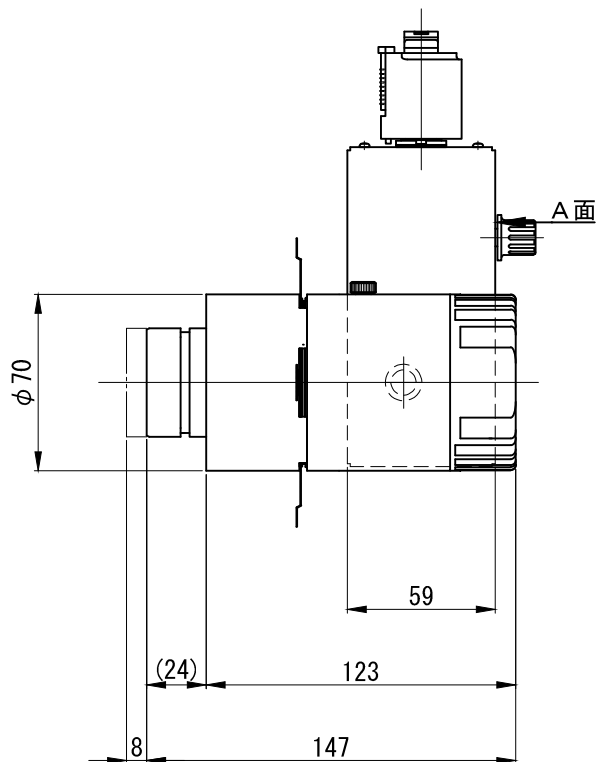

A面詳細 (2/3)

41°	φ 750	投影距離	3000K 4000K 5000K		
			1700	2250	2600
	φ 1500	1m	425	563	650
	φ 2250	2m	189	250	289
	φ 3000	3m	106	141	163
	φ 3750	4m	68	90	104
	φ 4500	5m	47	63	72
		6m			

中心照度/2の大きさ(mm)

中心照度 (lx)

※ LEDの寿命は、周囲温度30°Cで使用したとき 35,000時間です

※ LEDの特性により、色温度や光量のばらつきがあります

光源	3000K白色LED 4000K白色LED 5000K白色LED					品名	LEDピンスポット ミディアム・プラグ取付		型番	■3000K シロ MFLW-13M(W)P 白色 クロ MFLW-13M(B)P ■4000K シロ MFLW-14M(W)P 白色 クロ MFLW-14M(B)P ■5000K シロ MFLW-15M(W)P 白色 クロ MFLW-15M(B)P
	尺度	1/3	単位	mm	電圧		100V	電力		入力 18W・LED 12W
作成	2017.8.29		重量	0.9kg	電色種	シロ(W)・クロ(B)		Beamax®		