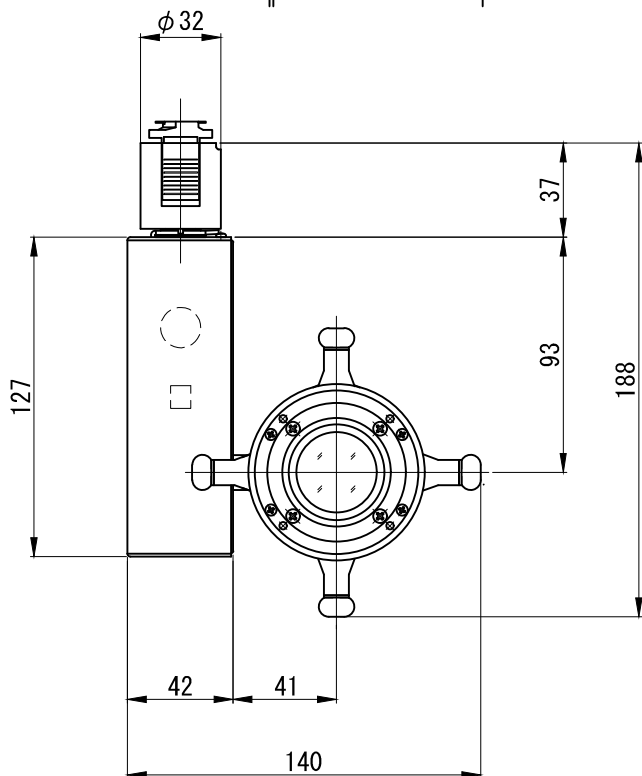

A面詳細 (2/3)

41°	φ 750	投影距離	3000K 4000K 5000K		
			1700	2250	2600
	φ 1500	1m	425	563	650
	φ 2250	2m	189	250	289
	φ 3000	3m	106	141	163
	φ 3750	4m	68	90	104
	φ 4500	5m	47	63	72
		6m			

中心照度/2の大きさ(mm)

中心照度 (lx)

※ LEDの寿命は、周囲温度30°Cで使用したとき 35,000時間です

※ LEDの特性により、色温度や光量のばらつきがあります

光源	3000K白色LED 4000K白色LED 5000K白色LED					品名	LEDピンスポット ミディアム・プラグ取付		型番	■3000K シロ MFLW-13M(W)P 白色 クロ MFLW-13M(B)P ■4000K シロ MFLW-14M(W)P 白色 クロ MFLW-14M(B)P ■5000K シロ MFLW-15M(W)P 白色 クロ MFLW-15M(B)P
	尺度	1/3	単位	mm	電圧		100V	電力		入力 18W・LED 12W
作成	2017.8.29		重量	0.9kg	電色種	シロ(W)・クロ(B)		Beamax®		