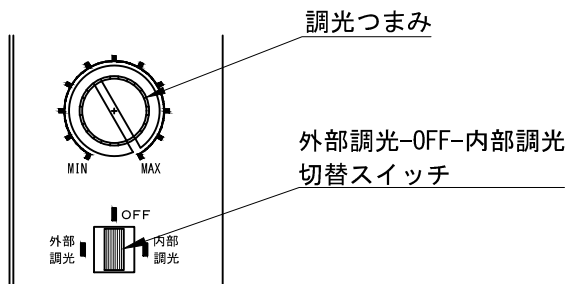

A面詳細 (2/3)

41°	φ 750	投影距離	3000K 4000K 5000K		
			1700	2250	2600
	φ 1500	1m	425	563	650
	φ 2250	2m	189	250	289
	φ 3000	3m	106	141	163
	φ 3750	4m	68	90	104
	φ 4500	5m	47	63	72
		6m			

中心照度/2の大きさ(mm)

中心照度 (lx)

※ LEDの寿命は、周囲温度30°Cで使用したとき 35,000時間です

※ LEDの特性により、色温度や光量のばらつきがあります

光源	3000K白色LED 4000K白色LED 5000K白色LED					品名	LEDピンスポット ミディアム・プラグ取付		型番	■3000K シロ MFLW-13M(W)P 白色 クロ MFLW-13M(B)P ■4000K シロ MFLW-14M(W)P 白色 クロ MFLW-14M(B)P ■5000K シロ MFLW-15M(W)P 白色 クロ MFLW-15M(B)P		
	尺度	1/3	単位	mm	電圧		100V	電力		入力 18W・LED 12W	備考	メタルゴボ取付可
作成	2017.8.29		重量	0.9kg	電色種	シロ(W)・クロ(B)		Beamax®