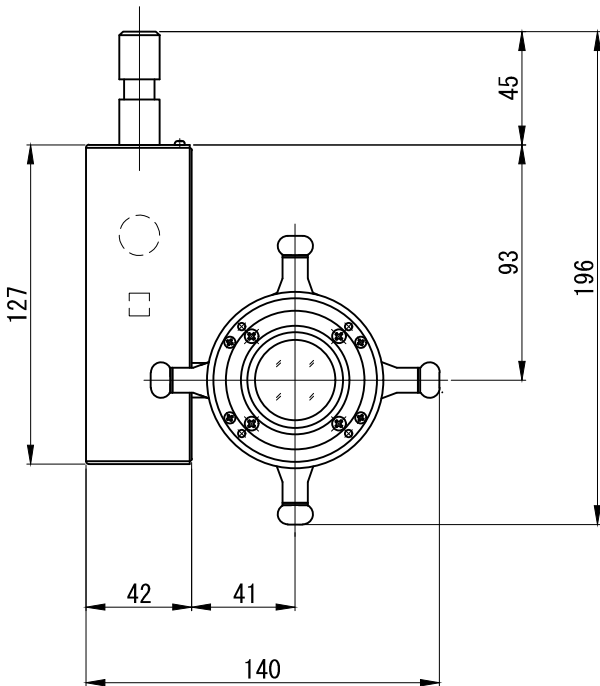

A面詳細 (2/3)

28°	φ500	投影距離	3000K	4000K	5000K
			1m	3900	5160
	φ1000	2m	975	1290	1490
	φ1500	3m	433	574	663
	φ2000	4m	244	323	373
	φ2500	5m	156	206	239
	φ3000	6m	108	143	166

中心照度 (lx) 中心照度/2の大きさ (mm) 中心照度 (lx)

※ LEDの寿命は、周囲温度30°Cで使用したとき 35,000時間です

※ LEDの特性により、色温度や光量のばらつきがあります

光源	3000K白色LED 4000K白色LED 5000K白色LED					品名	LEDピンスポット ナロー・ダボ取付		型番	■ 3000K シロ MFLW-13N (W) D 白色 クロ MFLW-13N (B) D ■ 4000K シロ MFLW-14N (W) D 白色 クロ MFLW-14N (B) D ■ 5000K シロ MFLW-15N (W) D 白色 クロ MFLW-15N (B) D
	尺度	1/3	単位	mm	電圧		100V	電力		入力 18W・LED 12W
作成	2017.9.6					重量	0.9kg	電色種	シロ (W)・クロ (B)	