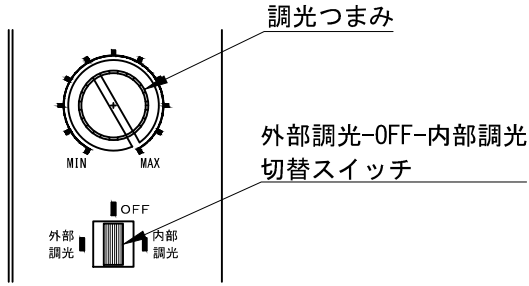

A面詳細 (2/3)

28°	φ500	投影距離	3000K	4000K	5000K
			1m	3900	5160
	φ1000	2m	975	1290	1490
	φ1500	3m	433	574	663
	φ2000	4m	244	323	373
	φ2500	5m	156	206	239
	φ3000	6m	108	143	166

中心照度 (lx) 中心照度/2の大きさ (mm) 中心照度 (lx)

※ LEDの寿命は、周囲温度30°Cで使用したとき 35,000時間です

※ LEDの特性により、色温度や光量のばらつきがあります

光源	3000K白色LED 4000K白色LED 5000K白色LED					品名	LEDピンスポット ナロー・ダボ取付		型番	■ 3000K シロ MFLW-13N (W) D 白色 クロ MFLW-13N (B) D ■ 4000K シロ MFLW-14N (W) D 白色 クロ MFLW-14N (B) D ■ 5000K シロ MFLW-15N (W) D 白色 クロ MFLW-15N (B) D
	尺度	1/3	単位	mm	電圧		100V	電力		入力 18W・LED 12W
作成	2017.9.6					重量	0.9kg	電色種	シロ (W)・クロ (B)	