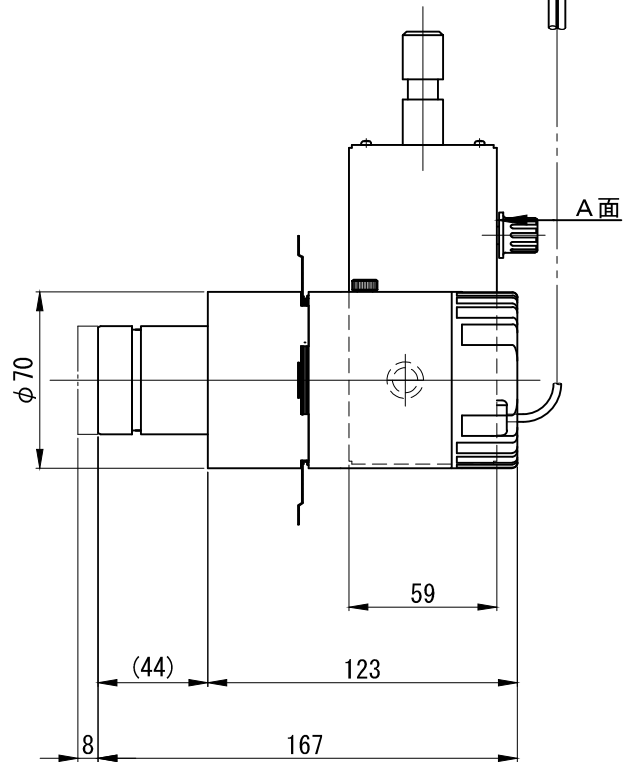

A面詳細 (2/3)

28°	φ500	投影距離	3000K	4000K	5000K
			1m	3900	5160
	φ1000	2m	975	1290	1490
	φ1500	3m	433	574	663
	φ2000	4m	244	323	373
	φ2500	5m	156	206	239
	φ3000	6m	108	143	166

中心照度 (lx) 中心照度/2の大きさ (mm) 中心照度 (lx)

※ LEDの寿命は、周囲温度30°Cで使用したとき 35,000時間です

※ LEDの特性により、色温度や光量のばらつきがあります

光源	3000K白色LED 4000K白色LED 5000K白色LED					品名	LEDピンスポット ナロー・ダボ取付		型番	■ 3000K シロ MFLW-13N (W) D 白色 クロ MFLW-13N (B) D ■ 4000K シロ MFLW-14N (W) D 白色 クロ MFLW-14N (B) D ■ 5000K シロ MFLW-15N (W) D 白色 クロ MFLW-15N (B) D
	尺度	1/3	単位	mm	電圧		100V	電力		入力 18W・LED 12W
作成	2017.9.6					重量	0.9kg	電色種	シロ (W)・クロ (B)	