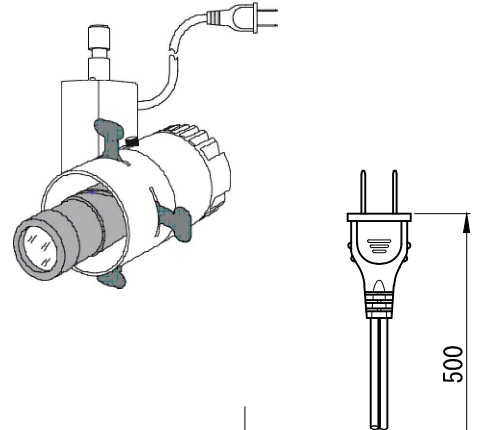

A面詳細 (2/3)

28°	φ500	投影距離	3000K	4000K	5000K
			1m	3900	5160
	φ1000	2m	975	1290	1490
	φ1500	3m	433	574	663
	φ2000	4m	244	323	373
	φ2500	5m	156	206	239
	φ3000	6m	108	143	166

中心照度 (lx) 中心照度/2の大きさ (mm) 中心照度 (lx)

※ LEDの寿命は、周囲温度30°Cで使用したとき 35,000時間です

※ LEDの特性により、色温度や光量のばらつきがあります

光源	3000K白色LED 4000K白色LED 5000K白色LED					品名	LEDピンスポット ナロー・ダボ取付		型番	■ 3000K シロ MFLW-13N (W) D 白色 クロ MFLW-13N (B) D ■ 4000K シロ MFLW-14N (W) D 白色 クロ MFLW-14N (B) D ■ 5000K シロ MFLW-15N (W) D 白色 クロ MFLW-15N (B) D
	尺度	1/3	単位	mm	電圧		100V	電力		入力 18W・LED 12W
作成	2017.9.6					重量	0.9kg	電色種	シロ (W)・クロ (B)	