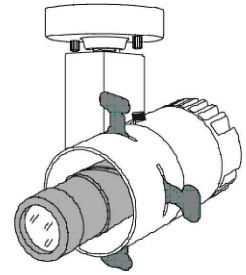

取付寸法

A面詳細 (2/3)

28°	φ500	φ1000	φ1500	φ2000	φ2500	φ3000	投影距離	3000K	4000K	5000K
							1m	3900	5160	5970
							2m	975	1290	1490
							3m	433	574	663
							4m	244	323	373
							5m	156	206	239
							6m	108	143	166

中心照度 (lx) 中心照度/2の大きさ (mm) 中心照度 (lx)

※ LEDの寿命は、周囲温度30°Cで使用したとき 35,000時間です

※ LEDの特性により、色温度や光量のばらつきがあります

光源	3000K白色LED 4000K白色LED 5000K白色LED					品名	LEDピンスポット ナロー フランジ (丸座) 取付		型番	■ 3000K シロ MFLW-13N (W) 白色 クロ MFLW-13N (B) ■ 4000K シロ MFLW-14N (W) 白色 クロ MFLW-14N (B) ■ 5000K シロ MFLW-15N (W) 白色 クロ MFLW-15N (B)
	尺度	1/3	単位	mm	電圧		100V	電力		入力 18W・LED 12W
作成	2017.9.6					重量	1.1kg	電色種	シロ (W)・クロ (B)	