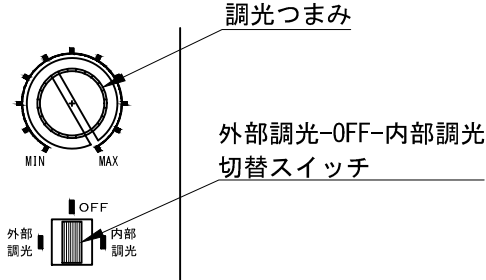

取付寸法

A面詳細 (2/3)

28°	φ500	φ1000	φ1500	φ2000	φ2500	φ3000	投影距離	3000K	4000K	5000K
							1m	3900	5160	5970
							2m	975	1290	1490
							3m	433	574	663
							4m	244	323	373
							5m	156	206	239
							6m	108	143	166

中心照度 (lx) 中心照度/2の大きさ (mm) 中心照度 (lx)

※ LEDの寿命は、周囲温度30°Cで使用したとき 35,000時間です

※ LEDの特性により、色温度や光量のばらつきがあります

光源	3000K白色LED 4000K白色LED 5000K白色LED					品名	LEDピンスポット ナロー フランジ (丸座) 取付		型番	■ 3000K シロ MFLW-13N (W) 白色 クロ MFLW-13N (B) ■ 4000K シロ MFLW-14N (W) 白色 クロ MFLW-14N (B) ■ 5000K シロ MFLW-15N (W) 白色 クロ MFLW-15N (B)
	尺度	1/3	単位	mm	電圧		100V	電力		入力 18W・LED 12W
作成	2017.9.6					重量	1.1kg	電色種	シロ (W)・クロ (B)	