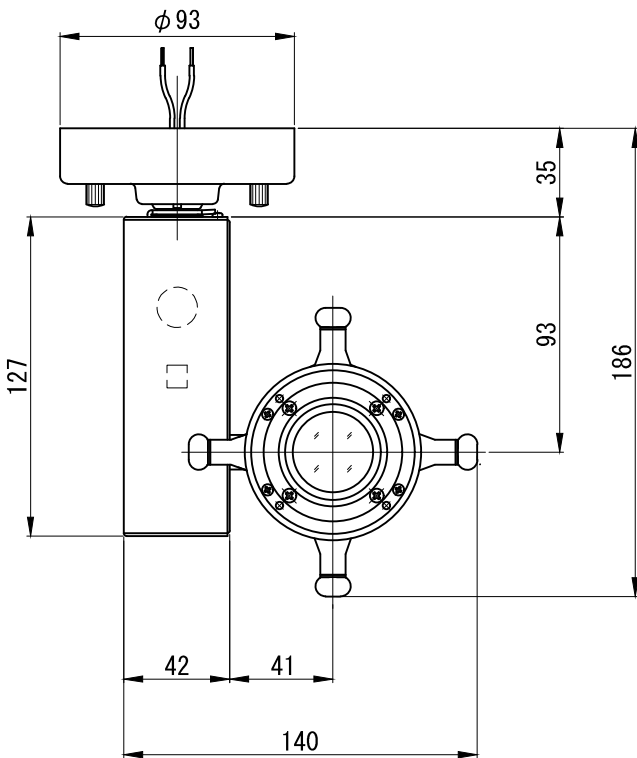

取付寸法

A面詳細 (2/3)

28°	φ500	φ1000	φ1500	φ2000	φ2500	φ3000	投影距離	3000K	4000K	5000K
							1m	3900	5160	5970
							2m	975	1290	1490
							3m	433	574	663
							4m	244	323	373
							5m	156	206	239
							6m	108	143	166

中心照度 (lx) 中心照度/2の大きさ (mm) 中心照度 (lx)

※ LEDの寿命は、周囲温度30°Cで使用したとき 35,000時間です

※ LEDの特性により、色温度や光量のばらつきがあります

光源	3000K白色LED 4000K白色LED 5000K白色LED					品名	LEDピンスポット ナロー フランジ (丸座) 取付		型番	■ 3000K シロ MFLW-13N (W) 白色 クロ MFLW-13N (B) ■ 4000K シロ MFLW-14N (W) 白色 クロ MFLW-14N (B) ■ 5000K シロ MFLW-15N (W) 白色 クロ MFLW-15N (B)
	尺度	1/3	単位	mm	電圧		100V	電力		入力 18W・LED 12W
作成	2017.9.6					重量	1.1kg	電色種	シロ (W)・クロ (B)	