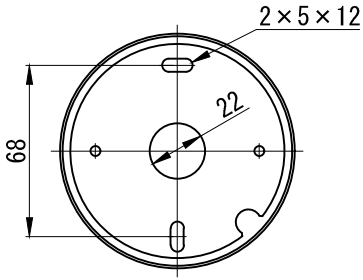

取付寸法

A面詳細 (2/3)

28°	φ500	φ1000	φ1500	φ2000	φ2500	φ3000	投影距離	3000K	4000K	5000K
							1m	3900	5160	5970
							2m	975	1290	1490
							3m	433	574	663
							4m	244	323	373
							5m	156	206	239
							6m	108	143	166

中心照度 (lx) 中心照度/2の大きさ (mm) 中心照度 (lx)

※ LEDの寿命は、周囲温度30°Cで使用したとき 35,000時間です

※ LEDの特性により、色温度や光量のばらつきがあります

光源	3000K白色LED 4000K白色LED 5000K白色LED					品名	LEDピンスポット ナロー フランジ (丸座) 取付		型番	■ 3000K シロ MFLW-13N (W) 白色 クロ MFLW-13N (B) ■ 4000K シロ MFLW-14N (W) 白色 クロ MFLW-14N (B) ■ 5000K シロ MFLW-15N (W) 白色 クロ MFLW-15N (B)
	尺度	1/3	単位	mm	電圧		100V	電力		入力 18W・LED 12W
作成	2017.9.6					重量	1.1kg	電色種	シロ (W)・クロ (B)	