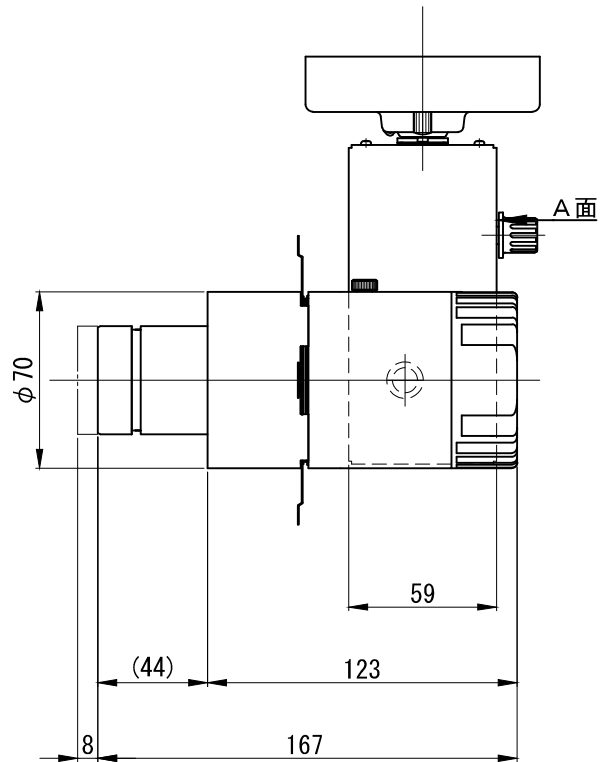

取付寸法

A面詳細 (2/3)

28°	φ500	φ1000	φ1500	φ2000	φ2500	φ3000	投影距離	3000K	4000K	5000K
							1m	3900	5160	5970
							2m	975	1290	1490
							3m	433	574	663
							4m	244	323	373
							5m	156	206	239
							6m	108	143	166

中心照度 (lx) 中心照度/2の大きさ (mm) 中心照度 (lx)

※ LEDの寿命は、周囲温度30°Cで使用したとき 35,000時間です

※ LEDの特性により、色温度や光量のばらつきがあります

光源	3000K白色LED 4000K白色LED 5000K白色LED					品名	LEDピンスポット ナロー フランジ (丸座) 取付		型番	■ 3000K シロ MFLW-13N (W) 白色 クロ MFLW-13N (B) ■ 4000K シロ MFLW-14N (W) 白色 クロ MFLW-14N (B) ■ 5000K シロ MFLW-15N (W) 白色 クロ MFLW-15N (B)
	尺度	1/3	単位	mm	電圧		100V	電力		入力 18W・LED 12W
作成	2017.9.6					重量	1.1kg	電色種	シロ (W)・クロ (B)	