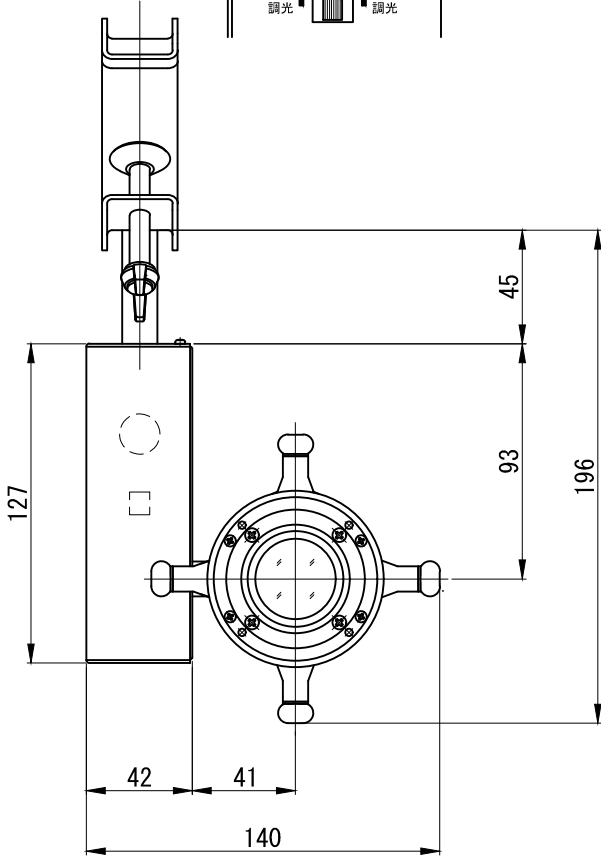

A面詳細 (2/3)

28°	投影距離		3000K	4000K	5000K
	φ500	φ1000	3900	5160	5970
	φ1000	φ1500	975	1290	1490
	φ1500	φ2000	433	574	663
	φ2000	φ2500	244	323	373
	φ2500	φ3000	156	206	239
	φ3000		108	143	166

中心照度 (lx)

中心照度/2の大きさ (mm)

※ LEDの寿命は、周囲温度30℃で使用したとき 35,000時間です

※ LEDの特性により、色温度や光量のばらつきがあります

光源	3000K白色LED					品名	LEDピンスポット ナロー ミニハンガ取付	型番	■3000K シロ MFLW-13N(W)H
	4000K白色LED								白色 クロ MFLW-13N(B)H
尺度作成	1/3	単位	mm	電圧	100V	電力	入力 18W・LED 12W	備考	■4000K シロ MFLW-14N(W)H
		2017.9.6	重量	1.1kg	電圧				色種
									■5000K シロ MFLW-15N(W)H
									白色 クロ MFLW-15N(B)H
									Beamax®