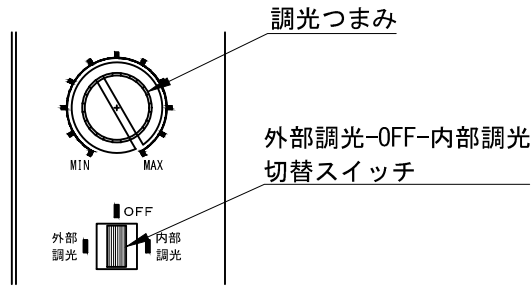

A面詳細 (2/3)

28°	投影距離		3000K	4000K	5000K
	φ500	φ1000	3900	5160	5970
	φ1000	φ1500	975	1290	1490
	φ1500	φ2000	433	574	663
	φ2000	φ2500	244	323	373
	φ2500	φ3000	156	206	239
	φ3000		108	143	166

中心照度 (lx)

中心照度/2の大きさ (mm)

※ LEDの寿命は、周囲温度30℃で使用したとき 35,000時間です

※ LEDの特性により、色温度や光量のばらつきがあります

光源	3000K白色LED					品名	LEDピンスポット ナロー ミニハンガ取付	型番	■3000K シロ MFLW-13N(W)H
	4000K白色LED								白色 クロ MFLW-13N(B)H
尺度作成	1/3	単位	mm	電圧	100V	電力	入力 18W・LED 12W	備考	■4000K シロ MFLW-14N(W)H
		2017.9.6	重量	1.1kg	電圧				色種
									■5000K シロ MFLW-15N(W)H
									白色 クロ MFLW-15N(B)H
									Beamax®