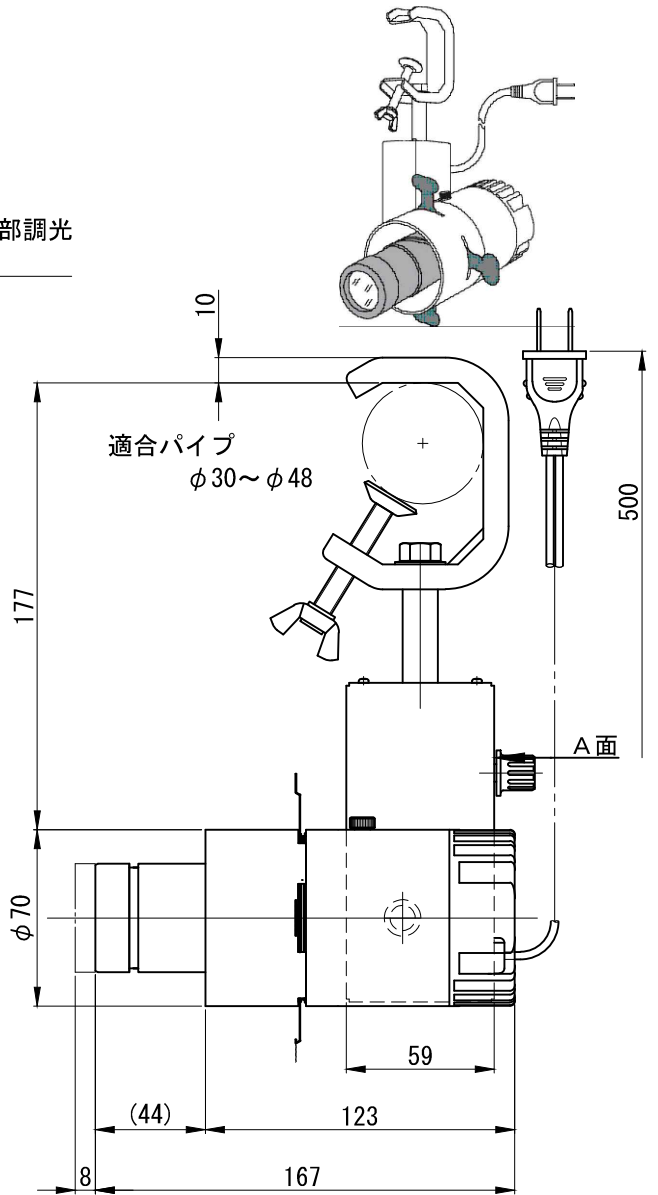

A面詳細 (2/3)

28°	投影距離		3000K	4000K	5000K
	φ500	φ1000	3900	5160	5970
	φ1000	φ1500	975	1290	1490
	φ1500	φ2000	433	574	663
	φ2000	φ2500	244	323	373
	φ2500	φ3000	156	206	239
	φ3000		108	143	166

中心照度 (lx)

中心照度/2の大きさ (mm)

※ LEDの寿命は、周囲温度30℃で使用したとき 35,000時間です

※ LEDの特性により、色温度や光量のばらつきがあります

光源	3000K白色LED					品名	LEDピンスポット ナロー ミニハンガ取付	型番	■3000K シロ MFLW-13N(W)H
	4000K白色LED								白色 クロ MFLW-13N(B)H
尺度作成	1/3	単位	mm	電圧	100V	電力	入力 18W・LED 12W	備考	■4000K シロ MFLW-14N(W)H
		2017.9.6	重量	1.1kg	電圧				色種
									■5000K シロ MFLW-15N(W)H
									白色 クロ MFLW-15N(B)H
									Beamax®