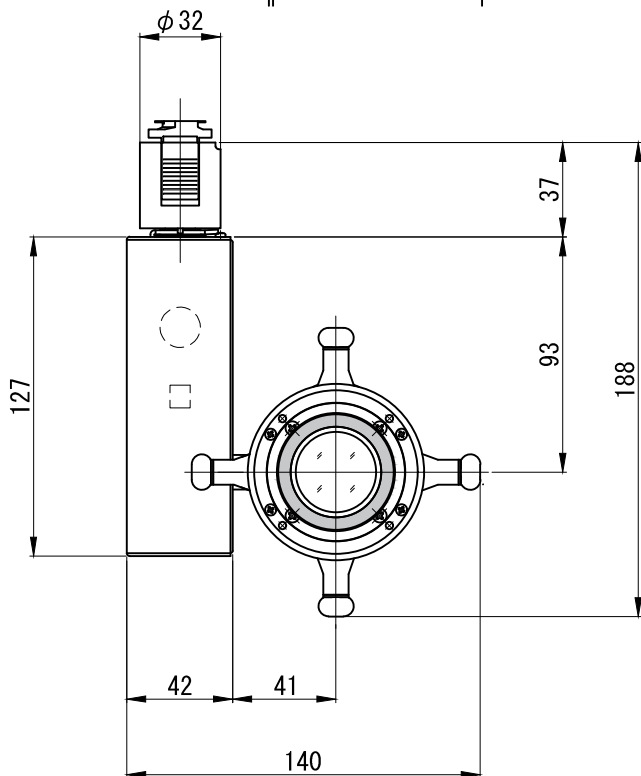

A面詳細 (2/3)

28°	φ500	φ1000	φ1500	φ2000	φ2500	φ3000	投影距離	3000K	4000K	5000K
							1m	3900	5160	5970
							2m	975	1290	1490
							3m	433	574	663
							4m	244	323	373
							5m	156	206	239
							6m	108	143	166

中心照度 (lx) 中心照度/2の大きさ (mm) 中心照度 (lx)

※ LEDの寿命は、周囲温度30°Cで使用したとき 35,000時間です

※ LEDの特性により、色温度や光量のばらつきがあります

光源	3000K白色LED 4000K白色LED 5000K白色LED					品名	LEDピンスポット ナロー・プラグ取付		型番	■ 3000K シロ MFLW-13N (W) P 白色 クロ MFLW-13N (B) P ■ 4000K シロ MFLW-14N (W) P 白色 クロ MFLW-14N (B) P ■ 5000K シロ MFLW-15N (W) P 白色 クロ MFLW-15N (B) P
	尺度	1/3	単位	mm	電圧		100V	電力		入力 18W・LED 12W
作成	2017.8.29					重量	1.0kg	電色種	シロ (W)・クロ (B)	