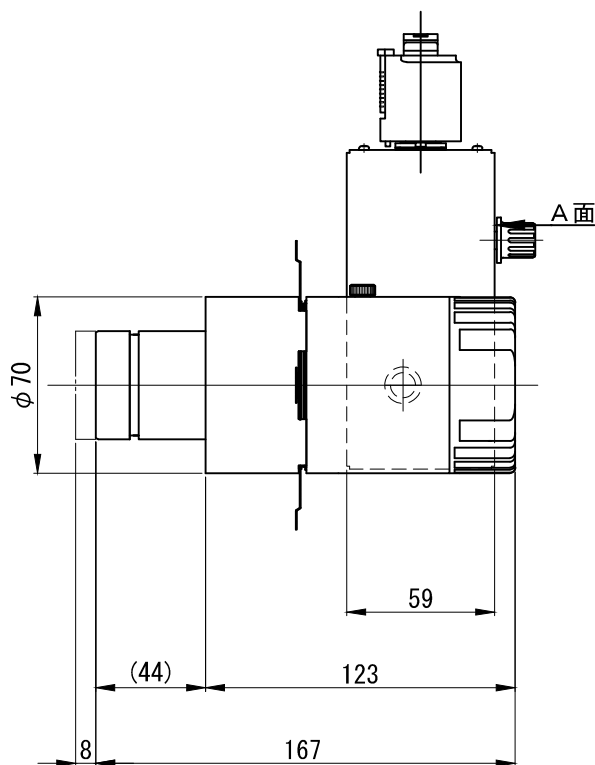

A面詳細 (2/3)

28°	φ500	φ1000	φ1500	φ2000	φ2500	φ3000	投影距離	3000K	4000K	5000K
							1m	3900	5160	5970
							2m	975	1290	1490
							3m	433	574	663
							4m	244	323	373
							5m	156	206	239
							6m	108	143	166

中心照度 (lx) 中心照度/2の大きさ (mm) 中心照度 (lx)

※ LEDの寿命は、周囲温度30°Cで使用したとき 35,000時間です

※ LEDの特性により、色温度や光量のばらつきがあります

光源	3000K白色LED 4000K白色LED 5000K白色LED					品名	LEDピンスポット ナロー・プラグ取付		型番	■ 3000K シロ MFLW-13N (W) P 白色 クロ MFLW-13N (B) P ■ 4000K シロ MFLW-14N (W) P 白色 クロ MFLW-14N (B) P ■ 5000K シロ MFLW-15N (W) P 白色 クロ MFLW-15N (B) P
	尺度	1/3	単位	mm	電圧		100V	電力		入力 18W・LED 12W
作成	2017.8.29					重量	1.0kg	電色種	シロ (W)・クロ (B)	