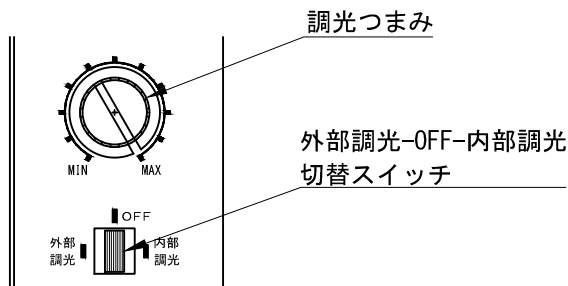

A面詳細 (2/3)

28°	φ500	φ1000	φ1500	φ2000	φ2500	φ3000	投影距離	3000K	4000K	5000K
							1m	3900	5160	5970
							2m	975	1290	1490
							3m	433	574	663
							4m	244	323	373
							5m	156	206	239
							6m	108	143	166

中心照度 (lx)   中心照度/2の大きさ (mm)   中心照度 (lx)

※ LEDの寿命は、周囲温度30°Cで使用したとき 35,000時間です

※ LEDの特性により、色温度や光量のばらつきがあります

光源	3000K白色LED 4000K白色LED 5000K白色LED					品名	LEDピンスポット ナロー・プラグ取付		型番	■ 3000K シロ MFLW-13N (W) P 白色 クロ MFLW-13N (B) P ■ 4000K シロ MFLW-14N (W) P 白色 クロ MFLW-14N (B) P ■ 5000K シロ MFLW-15N (W) P 白色 クロ MFLW-15N (B) P		
	尺度	1/3	単位	mm	電圧		100V	電力		入力 18W・LED 12W	備考	メタルゴボ取付け可
作成	2017.8.29					重量	1.0kg	電色種	シロ (W)・クロ (B)			

Beamax®