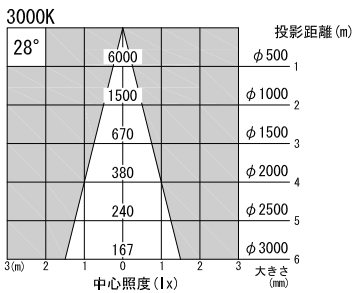

A面詳細 (1/2)

調光つまみ

外部調光—OFF—内部調光  
切替スイッチ

※ LEDの寿命は、周囲温度30°Cで使用したとき 35,000時間です  
 ※ LEDの特性により、色温度や色味、光量のばらつきがあります

光源	3000K白色LED 4000K白色LED					品名	LEDフレーミングスポットライト ナロー・ミニハンガ取付		型番	■ 3000K 白色 シロ MFLW-23N (W) H クロ MFLW-23N (B) H ■ 4000K 白色 シロ MFLW-24N (W) H クロ MFLW-24N (B) H
	尺度	1/3	単位	mm	電圧		100V	電力		入力 35W・LED 23W
作成	2015. 11. 11					重量	1.8kg	色種	シロ (W)・クロ (B)	