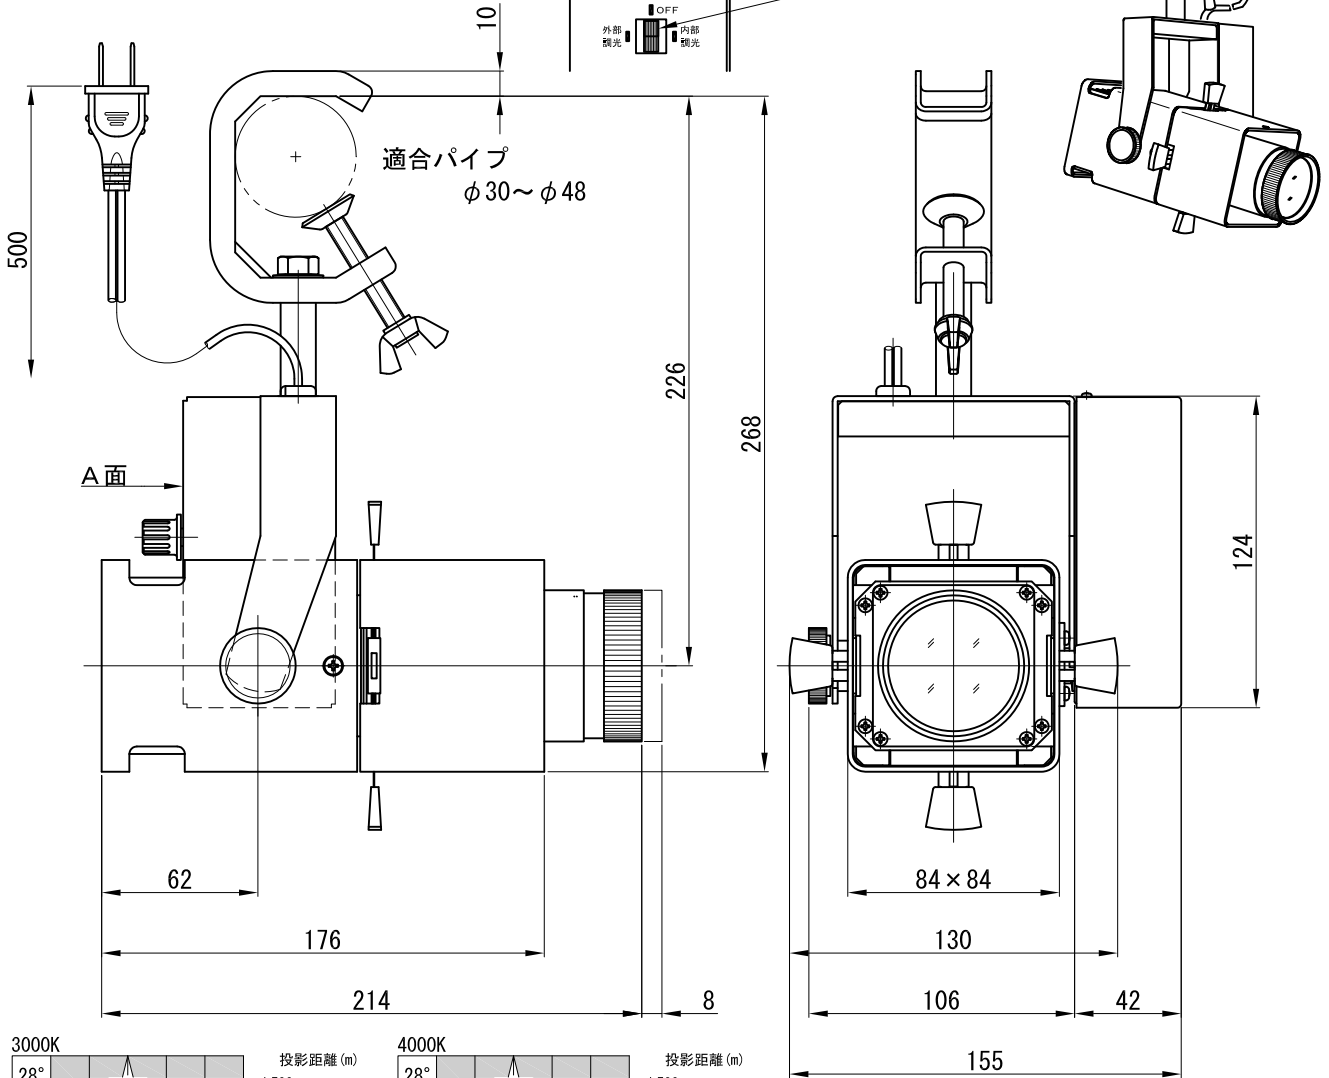

A面詳細 (1/2)

調光つまみ

外部調光—OFF—内部調光  
切替スイッチ

※ LEDの寿命は、周囲温度30°Cで使用したとき 35,000時間です  
 ※ LEDの特性により、色温度や色味、光量のばらつきがあります

光源	3000K白色LED 4000K白色LED					品名	LEDフレーミングスポットライト ナロー・ミニハンガ取付		型番	■ 3000K 白色 シロ MFLW-23N (W) H クロ MFLW-23N (B) H ■ 4000K 白色 シロ MFLW-24N (W) H クロ MFLW-24N (B) H
	尺度	1/3	単位	mm	電圧		100V	電力		入力 35W・LED 23W
作成	2015. 11. 11					重量	1.8kg	色種	シロ (W)・クロ (B)	