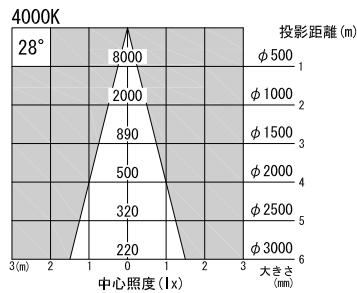

A面詳細 (1/2)

調光つまみ

外部調光—OFF—内部調光  
切替スイッチ

※ LEDの寿命は、周囲温度30°Cで使用したとき 35,000時間です  
 ※ LEDの特性により、色温度や色味、光量のばらつきがあります

光源	3000K白色LED 4000K白色LED					品名	LEDフレーミングスポットライト ナロー・ミニハンガ取付		型番	■ 3000K 白色 シロ MFLW-23N (W) H クロ MFLW-23N (B) H ■ 4000K 白色 シロ MFLW-24N (W) H クロ MFLW-24N (B) H
	尺度	1/3	単位	mm	電圧		100V	電力		入力 35W・LED 23W
作成	2015. 11. 11					重量	1.8kg	色種	シロ (W)・クロ (B)	