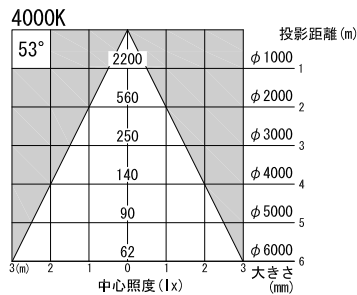

A面詳細 (1/2)

※ LEDの寿命は、周囲温度30°Cで使用したとき 35,000時間です  
 ※ LEDの特性により、色温度や色味、光量のばらつきがあります

光源	3000K白色LED					品名	LEDフレーミングスポットライト ワイド・フランジ(丸座)取付	型番	<ul style="list-style-type: none"> <li>3000K 白色</li> <li>シロ MFLW-23W (W)</li> <li>クロ MFLW-23W (B)</li> </ul>
	4000K白色LED								<ul style="list-style-type: none"> <li>4000K 白色</li> <li>シロ MFLW-24W (W)</li> <li>クロ MFLW-24W (B)</li> </ul>
尺度	1/3	単位	mm	電圧	100V	電力	入力 35W・LED 23W	備考	外部調光と内部調光の切替可能 付属品 タッピングねじ 4×25 2本
作成	2015. 11. 11		重量	1.6kg		色種	シロ (W)・クロ (B)		