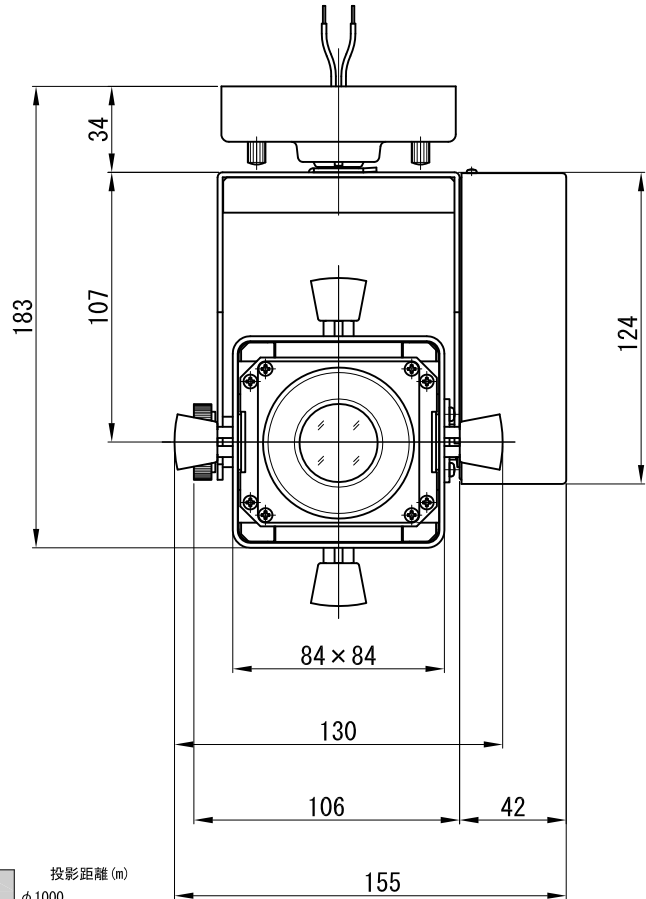

A面詳細 (1/2)

※ LEDの寿命は、周囲温度30°Cで使用したとき 35,000時間です  
 ※ LEDの特性により、色温度や色味、光量のばらつきがあります

光源	3000K白色LED					品名	LEDフレーミングスポットライト ワイド・フランジ(丸座)取付	型番	<ul style="list-style-type: none"> <li>3000K 白色</li> <li>シロ MFLW-23W (W)</li> <li>クロ MFLW-23W (B)</li> </ul>
	4000K白色LED								<ul style="list-style-type: none"> <li>4000K 白色</li> <li>シロ MFLW-24W (W)</li> <li>クロ MFLW-24W (B)</li> </ul>
尺度	1/3	単位	mm	電圧	100V	電力	入力 35W・LED 23W	備考	外部調光と内部調光の切替可能 付属品 タッピングねじ 4×25 2本
作成	2015. 11. 11		重量	1.6kg		色種	シロ (W)・クロ (B)		