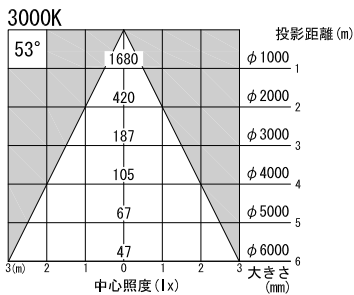

A面詳細 (1/2)

※ LEDの寿命は、周囲温度30°Cで使用したとき 35,000時間です  
 ※ LEDの特性により、色温度や色味、光量のばらつきがあります

光源	3000K白色LED					品名	LEDフレーミングスポットライト ワイド・フランジ(丸座)取付	型番	<ul style="list-style-type: none"> <li>3000K 白色</li> <li>シロ MFLW-23W (W)</li> <li>クロ MFLW-23W (B)</li> </ul>
	4000K白色LED								<ul style="list-style-type: none"> <li>4000K 白色</li> <li>シロ MFLW-24W (W)</li> <li>クロ MFLW-24W (B)</li> </ul>
尺度	1/3	単位	mm	電圧	100V	電力	入力 35W・LED 23W	備考	外部調光と内部調光の切替可能 付属品 タッピングねじ 4×25 2本
作成	2015. 11. 11		重量	1.6kg		色種	シロ (W)・クロ (B)		