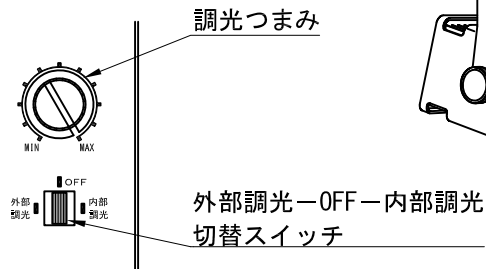

A面詳細 (1/2)

※ LEDの寿命は、周囲温度30°Cで使用したとき 35,000時間です  
 ※ LEDの特性により、色温度や色味、光量のばらつきがあります

光源	3000K白色LED					品名	LEDフレーミングスポットライト ワイド・フランジ(丸座)取付	型番	<ul style="list-style-type: none"> <li>3000K 白色</li> <li>シロ MFLW-23W (W)</li> <li>クロ MFLW-23W (B)</li> </ul>
	4000K白色LED								<ul style="list-style-type: none"> <li>4000K 白色</li> <li>シロ MFLW-24W (W)</li> <li>クロ MFLW-24W (B)</li> </ul>
尺度	1/3	単位	mm	電圧	100V	電力	入力 35W・LED 23W	備考	外部調光と内部調光の切替可能 付属品 タッピングねじ 4×25 2本
作成	2015. 11. 11		重量	1.6kg		色種	シロ (W)・クロ (B)		