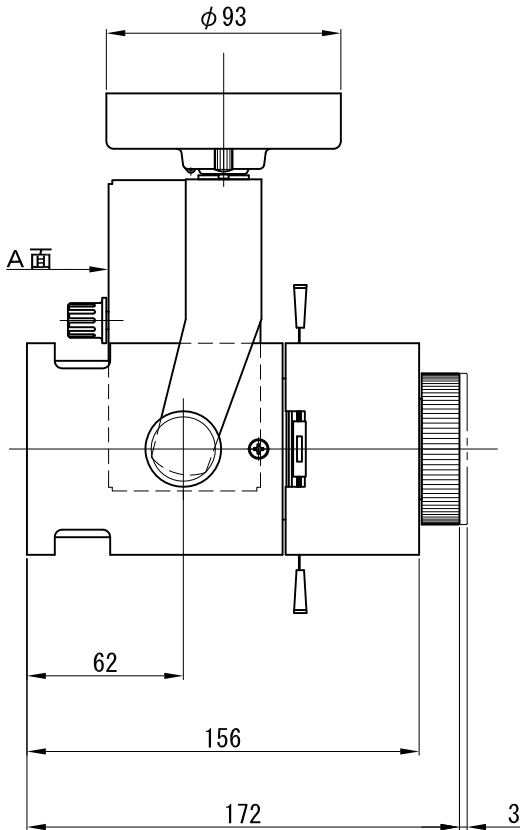

A面詳細 (1/2)

※ LEDの寿命は、周囲温度30°Cで使用したとき 35,000時間です  
 ※ LEDの特性により、色温度や色味、光量のばらつきがあります

光源	3000K白色LED					品名	LEDフレーミングスポットライト ワイド・フランジ(丸座)取付	型番	<ul style="list-style-type: none"> <li>3000K 白色</li> <li>シロ MFLW-23W (W)</li> <li>クロ MFLW-23W (B)</li> </ul>
	4000K白色LED								<ul style="list-style-type: none"> <li>4000K 白色</li> <li>シロ MFLW-24W (W)</li> <li>クロ MFLW-24W (B)</li> </ul>
尺度	1/3	単位	mm	電圧	100V	電力	入力 35W・LED 23W	備考	外部調光と内部調光の切替可能 付属品 タッピングねじ 4×25 2本
作成	2015. 11. 11		重量	1.6kg		色種	シロ (W)・クロ (B)		