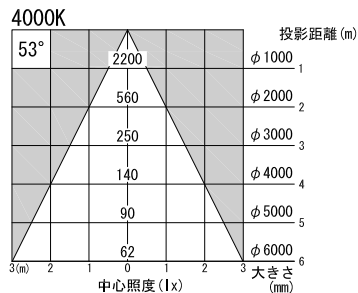

A面詳細 (1/2)

調光つまみ
外部調光—OFF—内部調光
切替スイッチ

※ LEDの寿命は、周囲温度30°Cで使用したとき 35,000時間です
 ※ LEDの特性により、色温度や色味、光量のばらつきがあります

光源	3000K白色LED 4000K白色LED					品名	LEDフレーミングスポットライト ワイド・ミニハンガ取付		型番	■3000K 白色 シロ MFLW-23W(W)H クロ MFLW-23W(B)H ■4000K 白色 シロ MFLW-24W(W)H クロ MFLW-24W(B)H
	尺度	1/3	単位	mm	電圧		100V	電力		入力 35W・LED 23W
作成	2015.11.11					重量	1.6kg	色種	シロ(W)・クロ(B)	