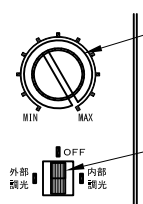

A面詳細 (1/2)

調光つまみ
外部調光—OFF—内部調光
切替スイッチ

※ LEDの寿命は、周囲温度30°Cで使用したとき 35,000時間です
 ※ LEDの特性により、色温度や色味、光量のばらつきがあります

光源	3000K白色LED 4000K白色LED					品名	LEDフレーミングスポットライト ワイド・ミニハンガ取付		型番	■3000K 白色 シロ MFLW-23W(W)H クロ MFLW-23W(B)H ■4000K 白色 シロ MFLW-24W(W)H クロ MFLW-24W(B)H
	尺度	1/3	単位	mm	電圧		100V	電力		入力 35W・LED 23W
作成	2015.11.11					重量	1.6kg	色種	シロ(W)・クロ(B)	