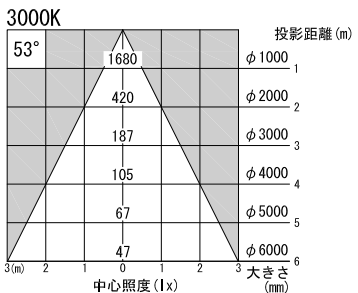

A面詳細 (1/2)

調光つまみ
外部調光—OFF—内部調光
切替スイッチ

※ LEDの寿命は、周囲温度30°Cで使用したとき 35,000時間です
 ※ LEDの特性により、色温度や色味、光量のばらつきがあります

光源	3000K白色LED 4000K白色LED					品名	LEDフレーミングスポットライト ワイド・ミニハンガ取付		型番	■3000K 白色 シロ MFLW-23W(W)H クロ MFLW-23W(B)H ■4000K 白色 シロ MFLW-24W(W)H クロ MFLW-24W(B)H
	尺度	1/3	単位	mm	電圧		100V	電力		入力 35W・LED 23W
作成	2015.11.11					重量	1.6kg	色種	シロ(W)・クロ(B)	