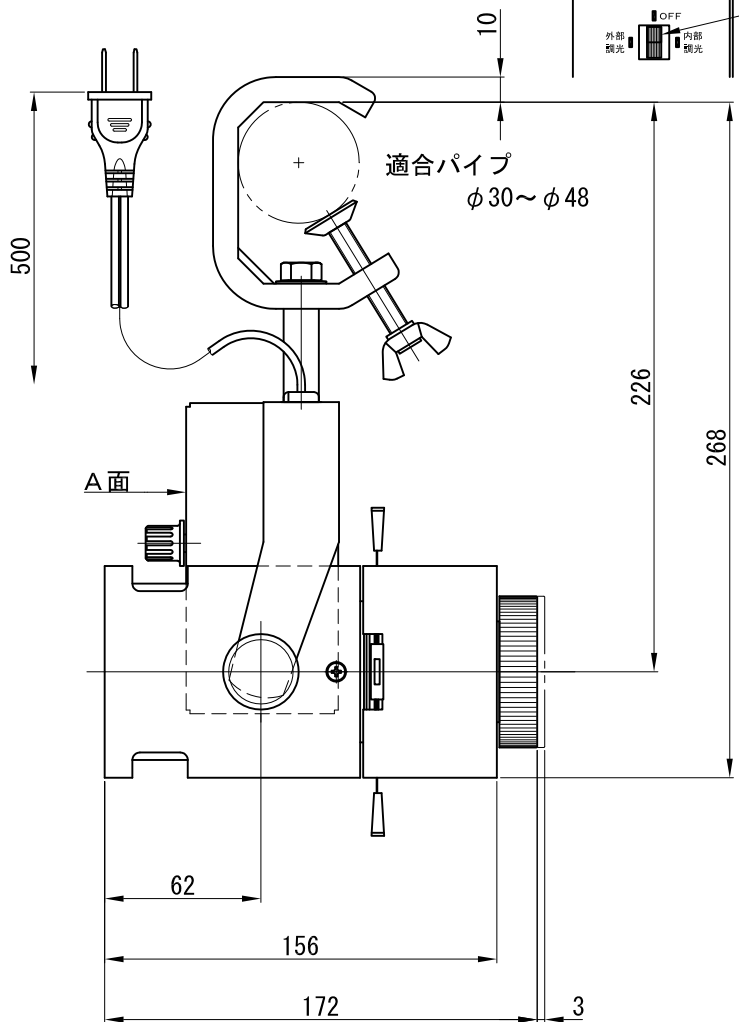

A面詳細 (1/2)

調光つまみ
外部調光—OFF—内部調光
切替スイッチ

※ LEDの寿命は、周囲温度30°Cで使用したとき 35,000時間です
 ※ LEDの特性により、色温度や色味、光量のばらつきがあります

光源	3000K白色LED 4000K白色LED					品名	LEDフレーミングスポットライト ワイド・ミニハンガ取付		型番	■3000K 白色 シロ MFLW-23W(W)H クロ MFLW-23W(B)H ■4000K 白色 シロ MFLW-24W(W)H クロ MFLW-24W(B)H
	尺度	1/3	単位	mm	電圧		100V	電力		入力 35W・LED 23W
作成	2015.11.11					重量	1.6kg	色種	シロ(W)・クロ(B)	