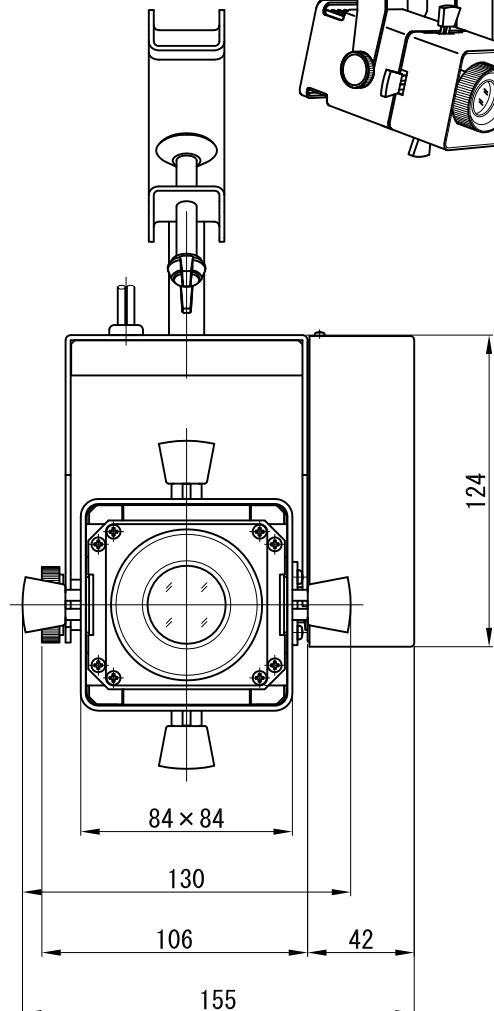

A面詳細 (1/2)

調光つまみ
外部調光—OFF—内部調光
切替スイッチ

※ LEDの寿命は、周囲温度30°Cで使用したとき 35,000時間です
 ※ LEDの特性により、色温度や色味、光量のばらつきがあります

光源	3000K白色LED 4000K白色LED					品名	LEDフレーミングスポットライト ワイド・ミニハンガ取付		型番	■3000K 白色 シロ MFLW-23W(W)H クロ MFLW-23W(B)H ■4000K 白色 シロ MFLW-24W(W)H クロ MFLW-24W(B)H
	尺度	1/3	単位	mm	電圧		100V	電力		入力 35W・LED 23W
作成	2015.11.11					重量	1.6kg	色種	シロ(W)・クロ(B)	