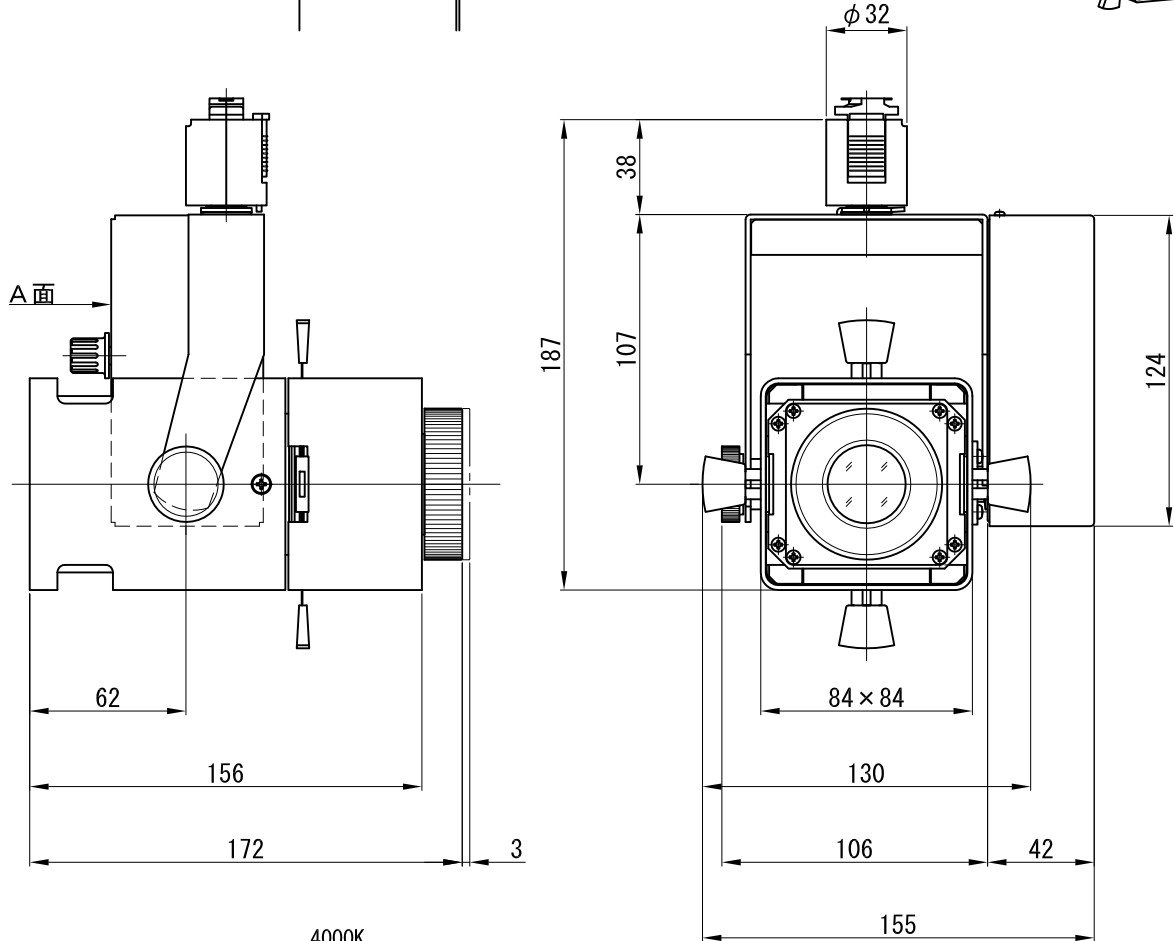

A面詳細 (1/2)

※ LEDの寿命は、周囲温度30°Cで使用したとき 35,000時間です
 ※ LEDの特性により、色温度や色味、光量のばらつきがあります

光源	3000K白色LED 4000K白色LED					品名	LEDフレーミングスポットライト ワイド・プラグ取付		型番	■ 3000K 白色 シロ MFLW-23W (W) P クロ MFLW-23W (B) P ■ 4000K 白色 シロ MFLW-24W (W) P クロ MFLW-24W (B) P
	尺度	1/3	単位	mm	電圧		100V	電力		入力 35W・LED 23W
作成	2015. 11. 11					重量	1.5kg	色種	シロ (W)・クロ (B)	