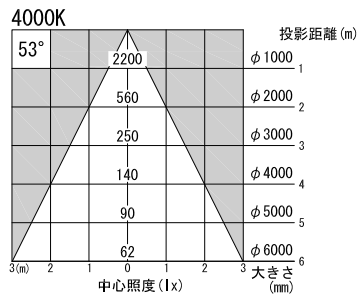

A面詳細 (1/2)

※ LEDの寿命は、周囲温度30°Cで使用したとき 35,000時間です
 ※ LEDの特性により、色温度や色味、光量のばらつきがあります

光源	3000K白色LED 4000K白色LED					品名	LEDフレーミングスポットライト ワイド・プラグ取付		型番	■ 3000K 白色 シロ MFLW-23W (W) P クロ MFLW-23W (B) P ■ 4000K 白色 シロ MFLW-24W (W) P クロ MFLW-24W (B) P
	尺度	1/3	単位	mm	電圧		100V	電力		入力 35W・LED 23W
作成	2015. 11. 11					重量	1.5kg	色種	シロ (W)・クロ (B)	