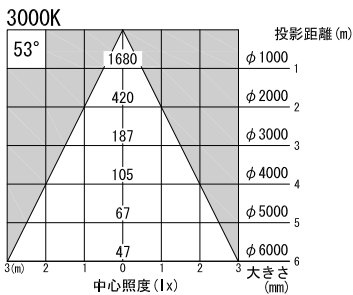

A面詳細 (1/2)

※ LEDの寿命は、周囲温度30°Cで使用したとき 35,000時間です
 ※ LEDの特性により、色温度や色味、光量のばらつきがあります

光源	3000K白色LED 4000K白色LED					品名	LEDフレーミングスポットライト ワイド・プラグ取付		型番	■ 3000K 白色 シロ MFLW-23W (W) P クロ MFLW-23W (B) P ■ 4000K 白色 シロ MFLW-24W (W) P クロ MFLW-24W (B) P
	尺度	1/3	単位	mm	電圧		100V	電力		入力 35W・LED 23W
作成	2015. 11. 11					重量	1.5kg	色種	シロ (W)・クロ (B)	