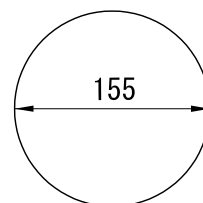

<取付穴寸法>

ランプ	ダイクロミラー付ハロゲンランプ(3000K)				口金 寿命 電圧	GX5.3	品名	リトラクタブルスポットライト ナロー	型番	白	RFC-200N(W)
	JCR100V200W					1000時間					黒
	JCR100V100W				100V						RFC-200N(B)
尺度	1/4	単位	mm	重量	2.3kg	電力	205W	備考	付属品：丸カット φ20, φ14 各1 ダウンライト取付金具 2個 結線方法：速結端子台により結線	Beamax®	
作成	2009. 12. 28		色種	白(W)・黒(B)		105W					