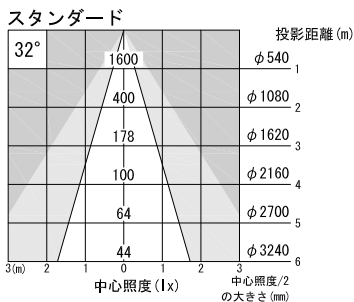

天井取付

壁面取付

※ LEDの寿命は、周囲温度30℃で使用したとき 35,000時間です  
 ※ LEDの特性により、色温度や色味、光量のばらつきがあります

光源	フルカラーLED (RGBW)					品名	LEDスポットタイプ		型番	シロ WSLC-22S (W) P2W
							天井取付 壁面取付			切替 プラグ取付
尺度	1/3	単位	mm	電圧	100V	電力	入力 33W・LED 22W		備考	別売品：リモコン(WWLC-001)
作成	2015. 10. 22		重量	0.86kg		色種	シロ (W)・クロ (B)			