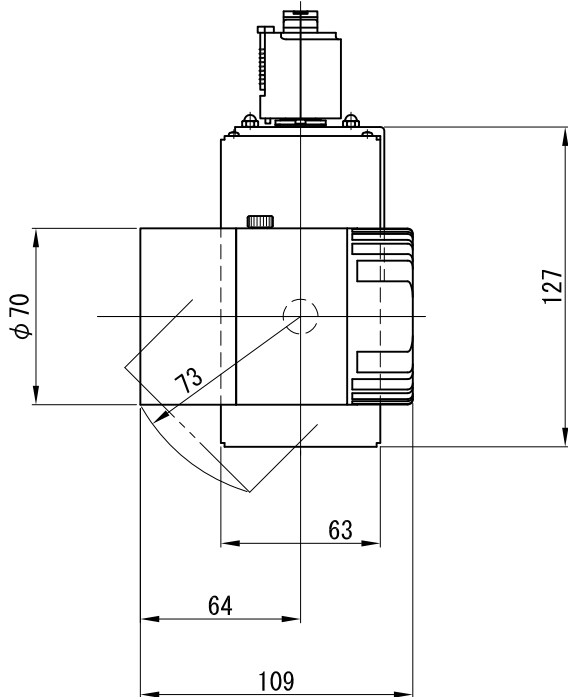

天井取付

壁面取付

※ LEDの寿命は、周囲温度30℃で使用したとき 35,000時間です  
 ※ LEDの特性により、色温度や色味、光量のばらつきがあります

光源	フルカラーLED (RGBW)					品名	LEDスポットタイプ		型番	シロ WSLC-22S (W) P2W
							天井取付 壁面取付			切替 プラグ取付
尺度	1/3	単位	mm	電圧	100V	電力	入力 33W・LED 22W		備考	別売品：リモコン(WWLC-001)
作成	2015. 10. 22		重量	0.86kg		色種	シロ (W)・クロ (B)			