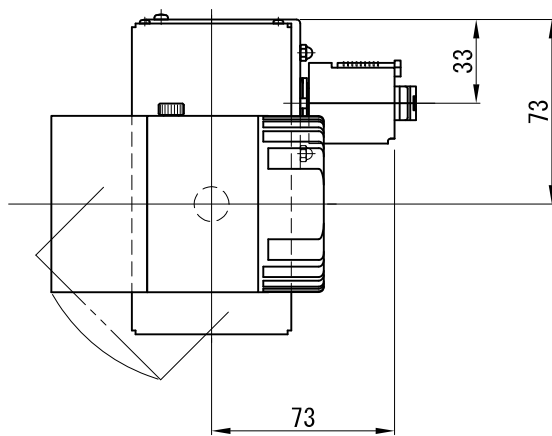

天井取付

壁面取付

※ LEDの寿命は、周囲温度30℃で使用したとき 35,000時間です  
 ※ LEDの特性により、色温度や色味、光量のばらつきがあります

光源	フルカラーLED (RGBW)					品名	LEDスポットタイプ		型番	シロ WSLC-22S (W) P2W
							天井取付 壁面取付			切替 プラグ取付
尺度	1/3	単位	mm	電圧	100V	電力	入力 33W・LED 22W		備考	別売品：リモコン(WWLC-001)
作成	2015. 10. 22		重量	0.86kg		色種	シロ (W)・クロ (B)			