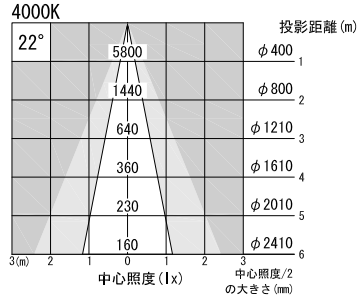

A面詳細 (1/1)

適合パイプ
φ30~φ48

ミディアム

※ LEDの寿命は、周囲温度30°Cで使用したとき 35,000時間です
 ※ LEDの特性により、色温度や色味、光量のばらつきがあります

光源	3000K白色LED 4000K白色LED					品名	LEDスポットタイプ ミニハンガ取付		型番	■3000K 白色 シロ WSLW-23M (W) H クロ WSLW-23M (B) H ■4000K 白色 シロ WSLW-24M (W) H クロ WSLW-24M (B) H
	尺度	1/3	単位	mm	電圧		100V	電力		入力 35W・LED 23W
作成	2015.11.6					重量	0.83kg	色種	シロ (W)・クロ (B)	