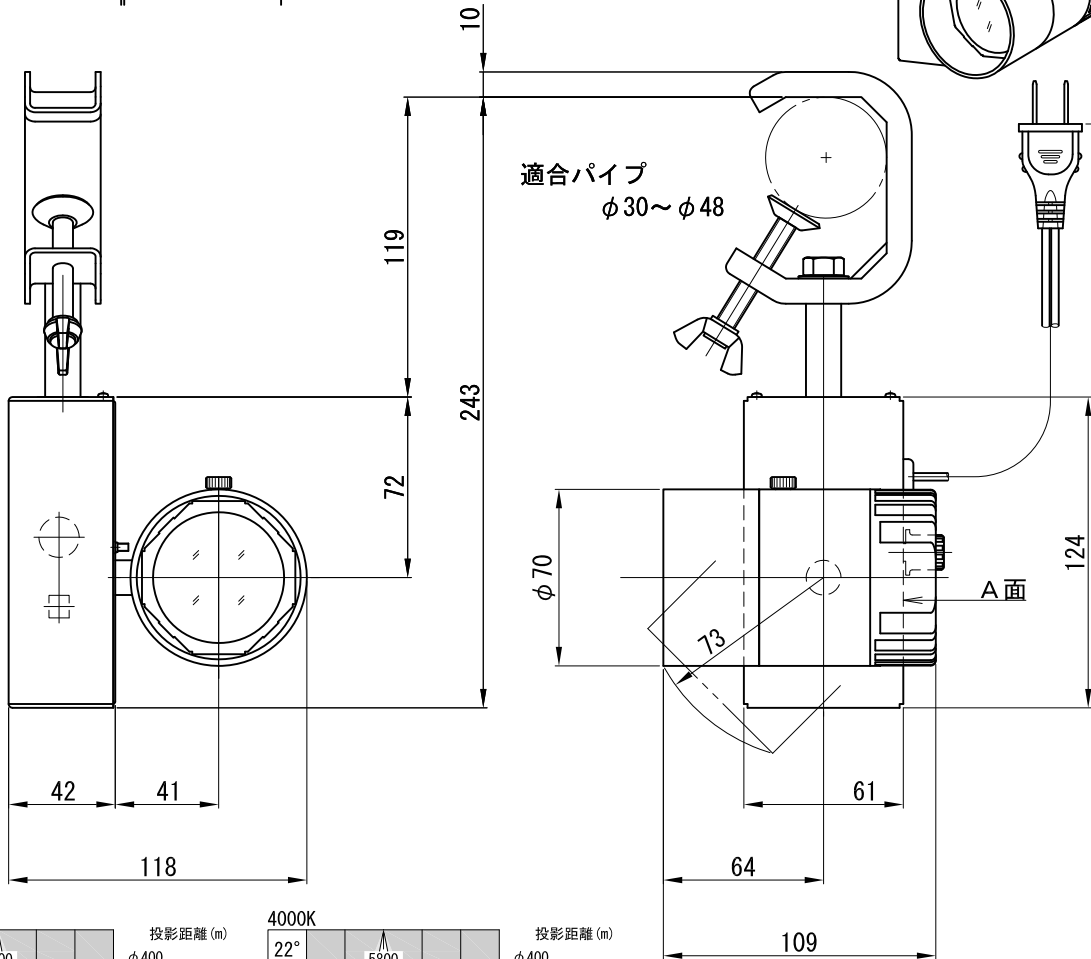

A面詳細 (1/1)

適合パイプ
φ30~φ48

ミディアム

※ LEDの寿命は、周囲温度30°Cで使用したとき 35,000時間です
 ※ LEDの特性により、色温度や色味、光量のばらつきがあります

光源	3000K白色LED 4000K白色LED					品名	LEDスポットタイプ ミニハンガ取付		型番	■3000K 白色 シロ WSLW-23M (W) H クロ WSLW-23M (B) H ■4000K 白色 シロ WSLW-24M (W) H クロ WSLW-24M (B) H
	尺度	1/3	単位	mm	電圧		100V	電力		入力 35W・LED 23W
作成	2015.11.6					重量	0.83kg	色種	シロ (W)・クロ (B)	