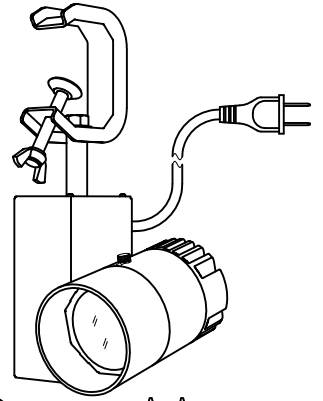

A面詳細 (1/1)

適合パイプ
φ30~φ48

ミディアム

※ LEDの寿命は、周囲温度30°Cで使用したとき 35,000時間です
 ※ LEDの特性により、色温度や色味、光量のばらつきがあります

光源	3000K白色LED 4000K白色LED					品名	LEDスポットタイプ ミニハンガ取付		型番	■3000K 白色 シロ WSLW-23M (W) H クロ WSLW-23M (B) H ■4000K 白色 シロ WSLW-24M (W) H クロ WSLW-24M (B) H
	尺度	1/3	単位	mm	電圧		100V	電力		入力 35W・LED 23W
作成	2015.11.6					重量	0.83kg	色種	シロ (W)・クロ (B)	