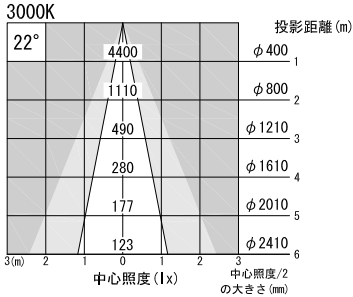

A面詳細 (1/1)

適合パイプ
φ30~φ48

ミディアム

※ LEDの寿命は、周囲温度30°Cで使用したとき 35,000時間です
 ※ LEDの特性により、色温度や色味、光量のばらつきがあります

光源	3000K白色LED 4000K白色LED					品名	LEDスポットタイプ ミニハンガ取付		型番	■3000K 白色 シロ WSLW-23M (W) H クロ WSLW-23M (B) H ■4000K 白色 シロ WSLW-24M (W) H クロ WSLW-24M (B) H
	尺度	1/3	単位	mm	電圧		100V	電力		入力 35W・LED 23W
作成	2015.11.6					重量	0.83kg	色種	シロ (W)・クロ (B)	