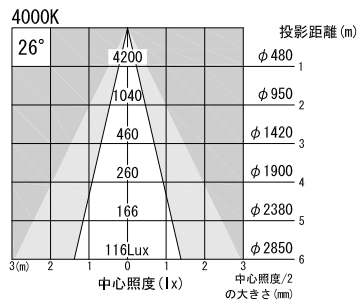

A面詳細 (1/1)

スタンダード

※ LEDの寿命は、周囲温度30°Cで使用したとき 35,000時間です
 ※ LEDの特性により、色温度や色味、光量のばらつきがあります

光源	3000K白色LED					品名	LEDスポットタイプ		型番	■3000K 白色 シロ WSLW-23S (W) H クロ WSLW-23S (B) H ■4000K 白色 シロ WSLW-24S (W) H クロ WSLW-24S (B) H
	4000K白色LED						ミニハンガ取付			
尺度	1/3	単位	mm	電圧	100V	電力	入力 35W・LED 23W		備考	外部調光と内部調光の切替可能
作成	2015. 11. 9		重量	0.84kg		色種	シロ (W)・クロ (B)			