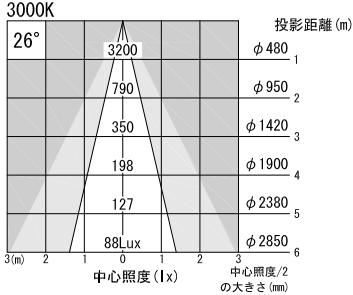

A面詳細 (1/1)

スタンダード

※ LEDの寿命は、周囲温度30°Cで使用したとき 35,000時間です
 ※ LEDの特性により、色温度や色味、光量のばらつきがあります

光源	3000K白色LED					品名	LEDスポットタイプ		型番	■3000K 白色 シロ WSLW-23S (W) H クロ WSLW-23S (B) H ■4000K 白色 シロ WSLW-24S (W) H クロ WSLW-24S (B) H
	4000K白色LED						ミニハンガ取付			
尺度	1/3	単位	mm	電圧	100V	電力	入力 35W・LED 23W		備考	外部調光と内部調光の切替可能
作成	2015. 11. 9		重量	0.84kg		色種	シロ (W)・クロ (B)			