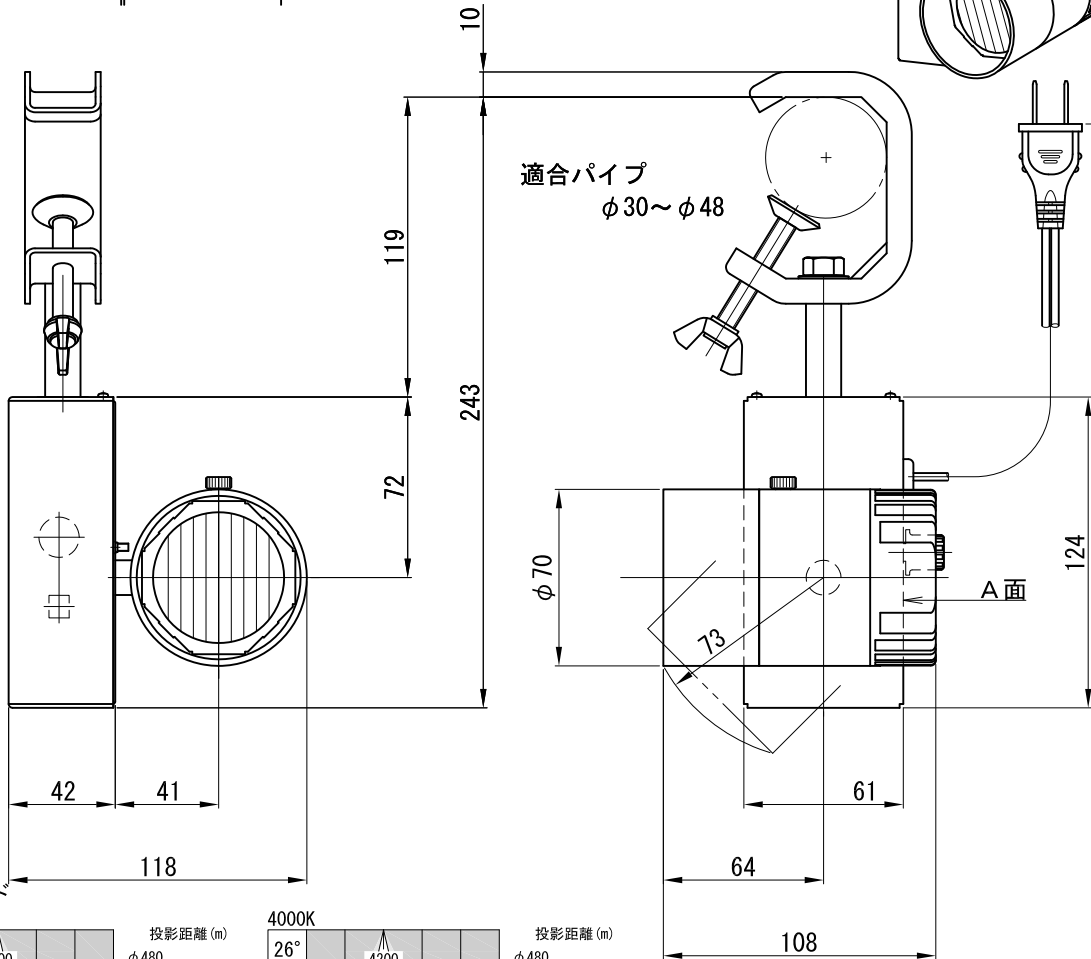

A面詳細 (1/1)

スタンダード

※ LEDの寿命は、周囲温度30°Cで使用したとき 35,000時間です
 ※ LEDの特性により、色温度や色味、光量のばらつきがあります

光源	3000K白色LED					品名	LEDスポットタイプ		型番	■3000K 白色 シロ WSLW-23S (W) H クロ WSLW-23S (B) H ■4000K 白色 シロ WSLW-24S (W) H クロ WSLW-24S (B) H
	4000K白色LED						ミニハンガ取付			
尺度	1/3	単位	mm	電圧	100V	電力	入力 35W・LED 23W		備考	外部調光と内部調光の切替可能
作成	2015. 11. 9		重量	0.84kg		色種	シロ (W)・クロ (B)			