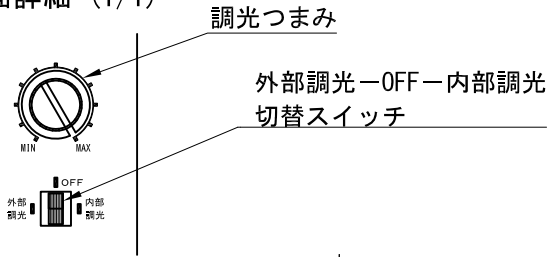

A面詳細 (1/1)

スタンダード

※ LEDの寿命は、周囲温度30°Cで使用したとき 35,000時間です
 ※ LEDの特性により、色温度や色味、光量のばらつきがあります

光源	3000K白色LED					品名	LEDスポットタイプ		型番	■3000K 白色 シロ WSLW-23S (W) H クロ WSLW-23S (B) H ■4000K 白色 シロ WSLW-24S (W) H クロ WSLW-24S (B) H
	4000K白色LED						ミニハンガ取付			
尺度	1/3	単位	mm	電圧	100V	電力	入力 35W・LED 23W		備考	外部調光と内部調光の切替可能
作成	2015. 11. 9		重量	0.84kg		色種	シロ (W)・クロ (B)			