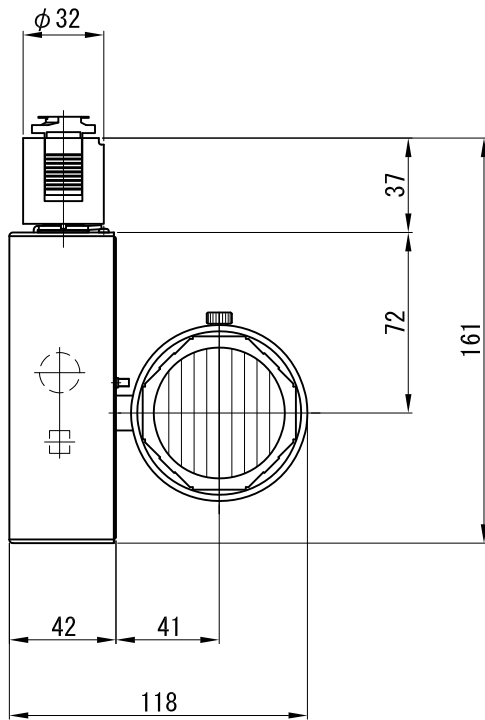

A面詳細 (1/2)

スタンダード

※ LEDの寿命は、周囲温度30°Cで使用したとき 35,000時間です
 ※ LEDの特性により、色温度や色味、光量のばらつきがあります

光源	3000K白色LED					品名	LEDスポットタイプ		型番	■3000K 白色
	4000K白色LED						プラグ取付			シロ WSLW-23S (W) P
尺度作成	1/3	単位	mm	電圧	100V	備考	外部調光と内部調光の切替可能		■4000K 白色	シロ WSLW-24S (W) P
				電力量	0.74kg		電力量	シロ (W)・クロ (B)		クロ WSLW-24S (B) P