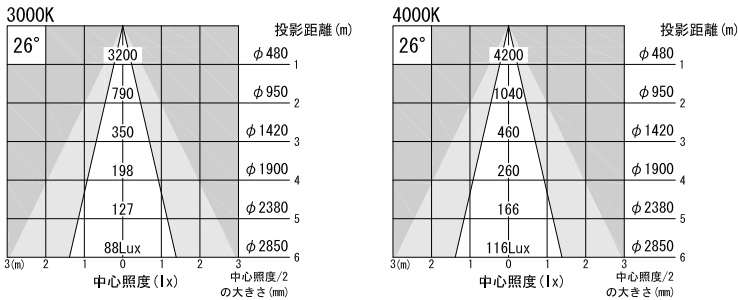

A面詳細 (1/2)

スタンダード

※ LEDの寿命は、周囲温度30°Cで使用したとき 35,000時間です
 ※ LEDの特性により、色温度や色味、光量のばらつきがあります

光源	3000K白色LED					品名	LEDスポットタイプ		型番	■3000K 白色
	4000K白色LED						プラグ取付			シロ WSLW-23S (W) P
尺度作成	1/3	単位	mm	電圧	100V	備考	外部調光と内部調光の切替可能		■4000K 白色	シロ WSLW-24S (W) P
				電力量	0.74kg		電力量	シロ (W)・クロ (B)		クロ WSLW-24S (B) P