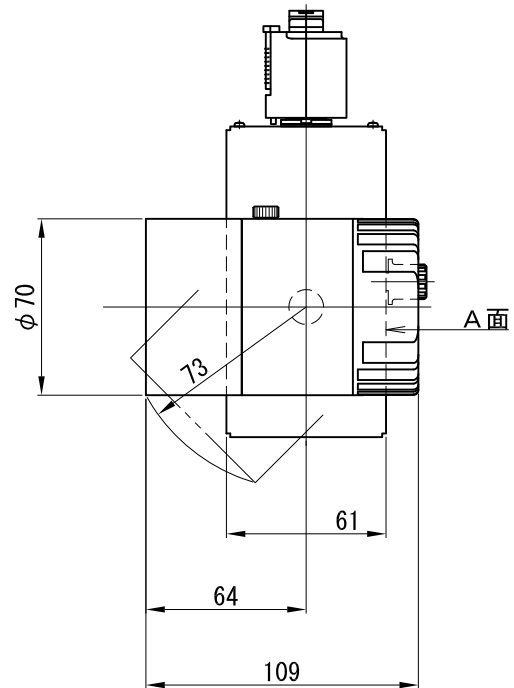

A面詳細 (1/2)

スタンダード

※ LEDの寿命は、周囲温度30°Cで使用したとき 35,000時間です
 ※ LEDの特性により、色温度や色味、光量のばらつきがあります

光源	3000K白色LED					品名	LEDスポットタイプ		型番	■3000K 白色
	4000K白色LED						プラグ取付			シロ WSLW-23S (W) P
尺度作成	1/3	単位	mm	電圧	100V	備考	外部調光と内部調光の切替可能		■4000K 白色	シロ WSLW-24S (W) P
				電力量	0.74kg		電力量	シロ (W)・クロ (B)		クロ WSLW-24S (B) P