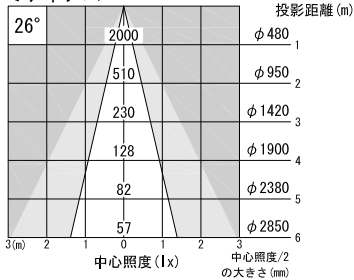

メディアム

※ LEDの寿命は、周囲温度30°Cで使用したとき 35,000時間です
 ※ LEDの特性により、色温度や色味、光量のばらつきがあります

光源	フルカラーLED (RGBW)					品名	LEDウォールウォッシャ ダボ取付		型番	シロ WWLC-22M (W) D
										クロ WWLC-22M (B) D
尺度	1/3	単位	mm	電圧	100V	電力	入力 33W・LED 22W		備考	別売品：リモコン (WWLC-001)
作成	2015. 10. 23		重量	0.74kg		色種	シロ (W)・クロ (B)・グレー (G)			