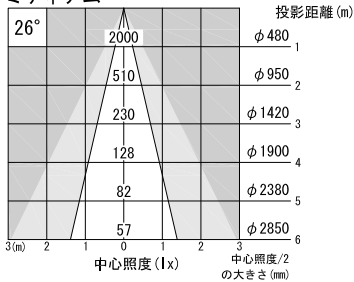

メディアム

※ LEDの寿命は、周囲温度30°Cで使用したとき 35,000時間です
 ※ LEDの特性により、色温度や色味、光量のばらつきがあります

光源	フルカラーLED (RGBW)					品名	LEDウォールウォッシャ プラグ取付		型番	シロ WWLC-22M (W) P
										クロ WWLC-22M (B) P
尺度	1/3	単位	mm	電圧	100V	電力	入力 33W・LED 22W		備考	別売品：リモコン (WWLC-001)
作成	2015. 10. 23		重量	0.84kg	色種	シロ (W)・クロ (B)・グレー (G)				