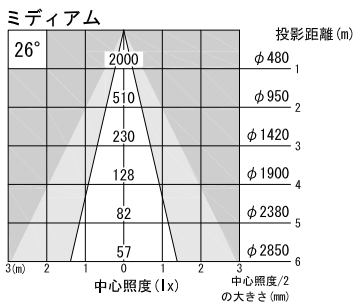

天井取付

壁面取付

※ LEDの寿命は、周囲温度30°Cで使用したとき 35,000時間です  
 ※ LEDの特性により、色温度や色味、光量のばらつきがあります

光源	フルカラーLED (RGBW)					品名	LEDウォールウォッシャ		型番	シロ WWLC-22M (W) P2W
							天井取付 切替 プラグ取付 壁面取付			クロ WWLC-22M (B) P2W
尺度	1/3	単位	mm	電圧	100V	電力	入力 33W・LED 22W		備考	別売品：リモコン (WWLC-001)
作成	2015. 10. 23		重量	0.86kg		色種	シロ (W)・クロ (B)・グレー (G)			