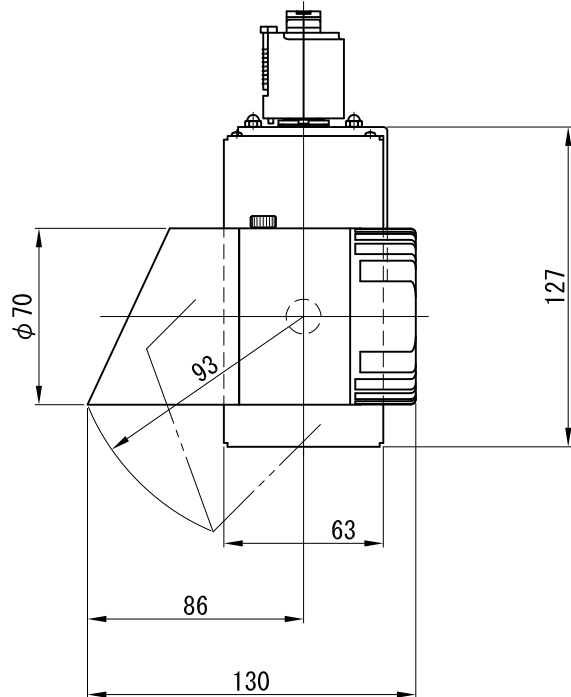

天井取付

壁面取付

※ LEDの寿命は、周囲温度30°Cで使用したとき 35,000時間です  
 ※ LEDの特性により、色温度や色味、光量のばらつきがあります

光源	フルカラーLED (RGBW)					品名	LEDウォールウォッシャ		型番	シロ WWLC-22M (W) P2W
							天井取付 切替 プラグ取付 壁面取付			クロ WWLC-22M (B) P2W
尺度	1/3	単位	mm	電圧	100V	電力	入力 33W・LED 22W		備考	別売品：リモコン (WWLC-001)
作成	2015. 10. 23		重量	0.86kg		色種	シロ (W)・クロ (B)・グレー (G)			