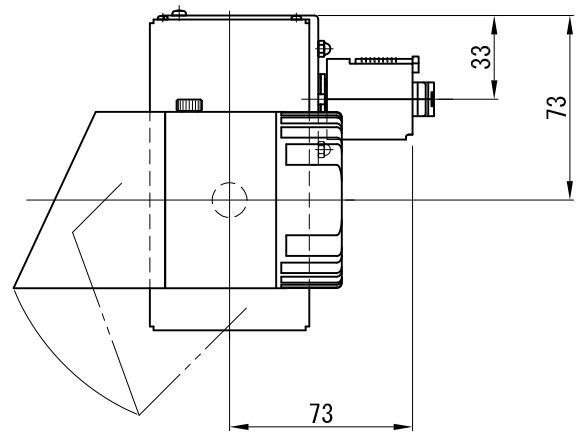

天井取付

壁面取付

※ LEDの寿命は、周囲温度30°Cで使用したとき 35,000時間です  
 ※ LEDの特性により、色温度や色味、光量のばらつきがあります

光源	フルカラーLED (RGBW)					品名	LEDウォールウォッシャ		型番	シロ WWLC-22M (W) P2W
							天井取付 切替 プラグ取付 壁面取付			クロ WWLC-22M (B) P2W
尺度	1/3	単位	mm	電圧	100V	電力	入力 33W・LED 22W		備考	別売品：リモコン (WWLC-001)
作成	2015. 10. 23		重量	0.86kg		色種	シロ (W)・クロ (B)・グレー (G)			