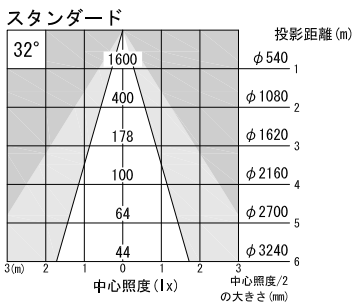

天井取付

壁面取付

※ LEDの寿命は、周囲温度30℃で使用したとき 35,000時間です  
 ※ LEDの特性により、色温度や色味、光量のばらつきがあります

光源	フルカラーLED (RGBW)					品名	LEDウォールウォッシャ		型番	シロ WWLC-22S (W) P2W
							天井取付 切替 プラグ取付			クロ WWLC-22S (B) P2W
尺度	1/3	単位	mm	電圧	100V	電力	入力 33W・LED 22W		備考	別売品：リモコン (WWLC-001)
作成	2015. 10. 23		重量	0.87kg		色種	シロ (W)・クロ (B)・グレー (G)			