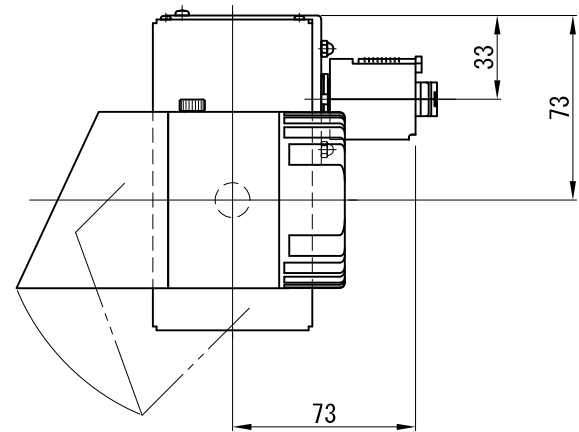

天井取付

壁面取付

※ LEDの寿命は、周囲温度30℃で使用したとき 35,000時間です  
 ※ LEDの特性により、色温度や色味、光量のばらつきがあります

光源	フルカラーLED (RGBW)					品名	LEDウォールウォッシャ		型番	シロ WWLC-22S (W) P2W
							天井取付 切替 プラグ取付			クロ WWLC-22S (B) P2W
尺度	1/3	単位	mm	電圧	100V	電力	入力 33W・LED 22W		備考	別売品：リモコン (WWLC-001)
作成	2015. 10. 23		重量	0.87kg		色種	シロ (W)・クロ (B)・グレー (G)			