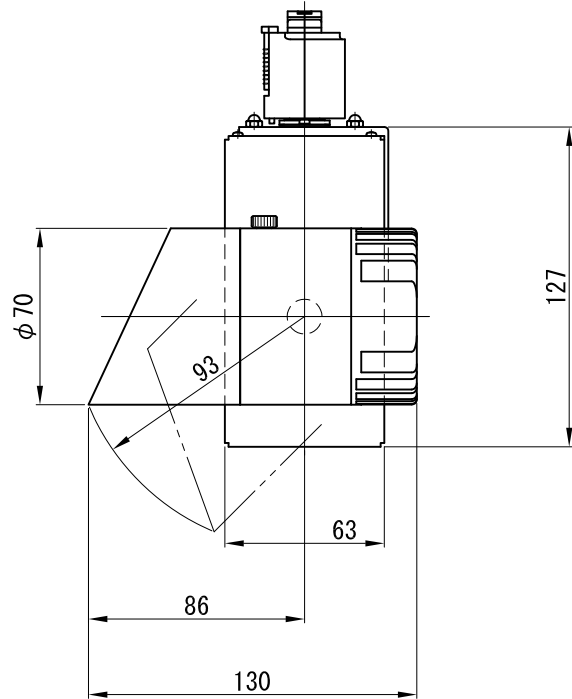

天井取付

壁面取付

※ LEDの寿命は、周囲温度30℃で使用したとき 35,000時間です  
 ※ LEDの特性により、色温度や色味、光量のばらつきがあります

光源	フルカラーLED (RGBW)					品名	LEDウォールウォッシャ		型番	シロ WWLC-22S (W) P2W
							天井取付 切替 プラグ取付			クロ WWLC-22S (B) P2W
尺度	1/3	単位	mm	電圧	100V	電力	入力 33W・LED 22W		備考	別売品：リモコン (WWLC-001)
作成	2015. 10. 23		重量	0.87kg		色種	シロ (W)・クロ (B)・グレー (G)			