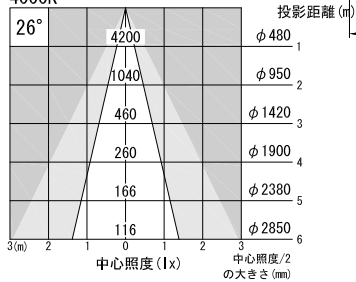

A面詳細 (1/1)

スタンダード
3000K

4000K

※ LEDの寿命は、周囲温度30°Cで使用したとき 35,000時間です
 ※ LEDの特性により、色温度や色味、光量のばらつきがあります

光源	3000K白色LED					品名	LEDウォールウォッシャ ミニハンガ取付		型番	■3000K 白色 シロ WWLW-23S (W) H クロ WWLW-23S (B) H
	4000K白色LED						■4000K 白色 シロ WWLW-24S (W) H クロ WWLW-24S (B) H			
尺度	1/3	単位	mm	電圧	100V	電力	入力 35W・LED 23W		備考	外部調光と内部調光の切替可能
作成	2015. 11. 5		重量	0.85kg	色種	シロ (W)・クロ (B)				