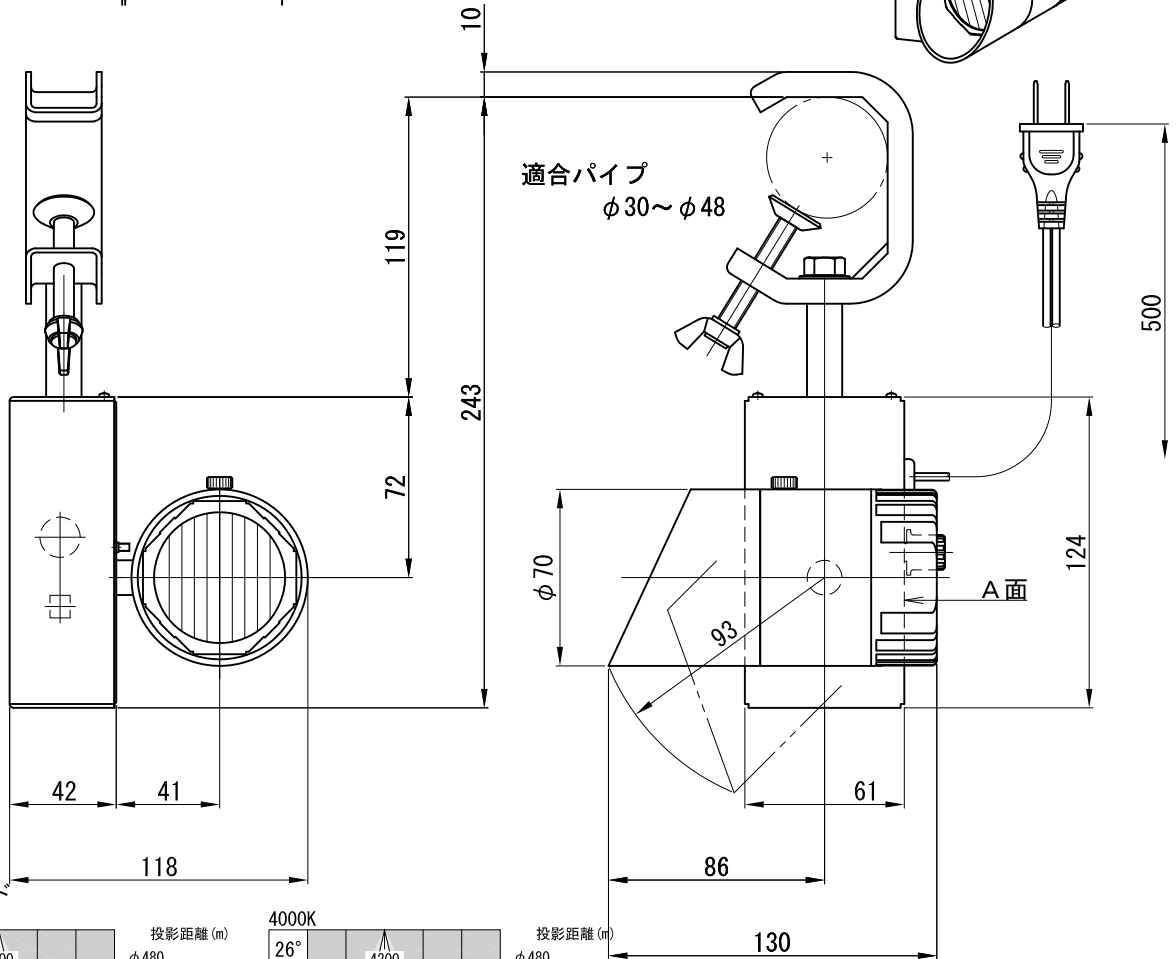

A面詳細 (1/1)

スタンダード
3000K

4000K

※ LEDの寿命は、周囲温度30°Cで使用したとき 35,000時間です
 ※ LEDの特性により、色温度や色味、光量のばらつきがあります

光源	3000K白色LED					品名	LEDウォールウォッシャ ミニハンガ取付		型番	■3000K 白色 シロ WWLW-23S (W) H クロ WWLW-23S (B) H
	4000K白色LED						■4000K 白色 シロ WWLW-24S (W) H クロ WWLW-24S (B) H			
尺度	1/3	単位	mm	電圧	100V	電力	入力 35W・LED 23W		備考	外部調光と内部調光の切替可能
作成	2015. 11. 5		重量	0.85kg	色種	シロ (W)・クロ (B)				