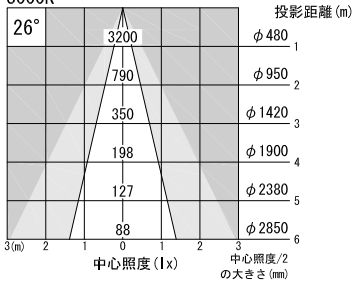

A面詳細 (1/1)

スタンダード
3000K

4000K

※ LEDの寿命は、周囲温度30°Cで使用したとき 35,000時間です
 ※ LEDの特性により、色温度や色味、光量のばらつきがあります

光源	3000K白色LED					品名	LEDウォールウォッシャ ミニハンガ取付		型番	■3000K 白色 シロ WWLW-23S (W) H クロ WWLW-23S (B) H
	4000K白色LED						■4000K 白色 シロ WWLW-24S (W) H クロ WWLW-24S (B) H			
尺度	1/3	単位	mm	電圧	100V	電力	入力 35W・LED 23W		備考	外部調光と内部調光の切替可能
作成	2015. 11. 5		重量	0.85kg	色種	シロ (W)・クロ (B)				