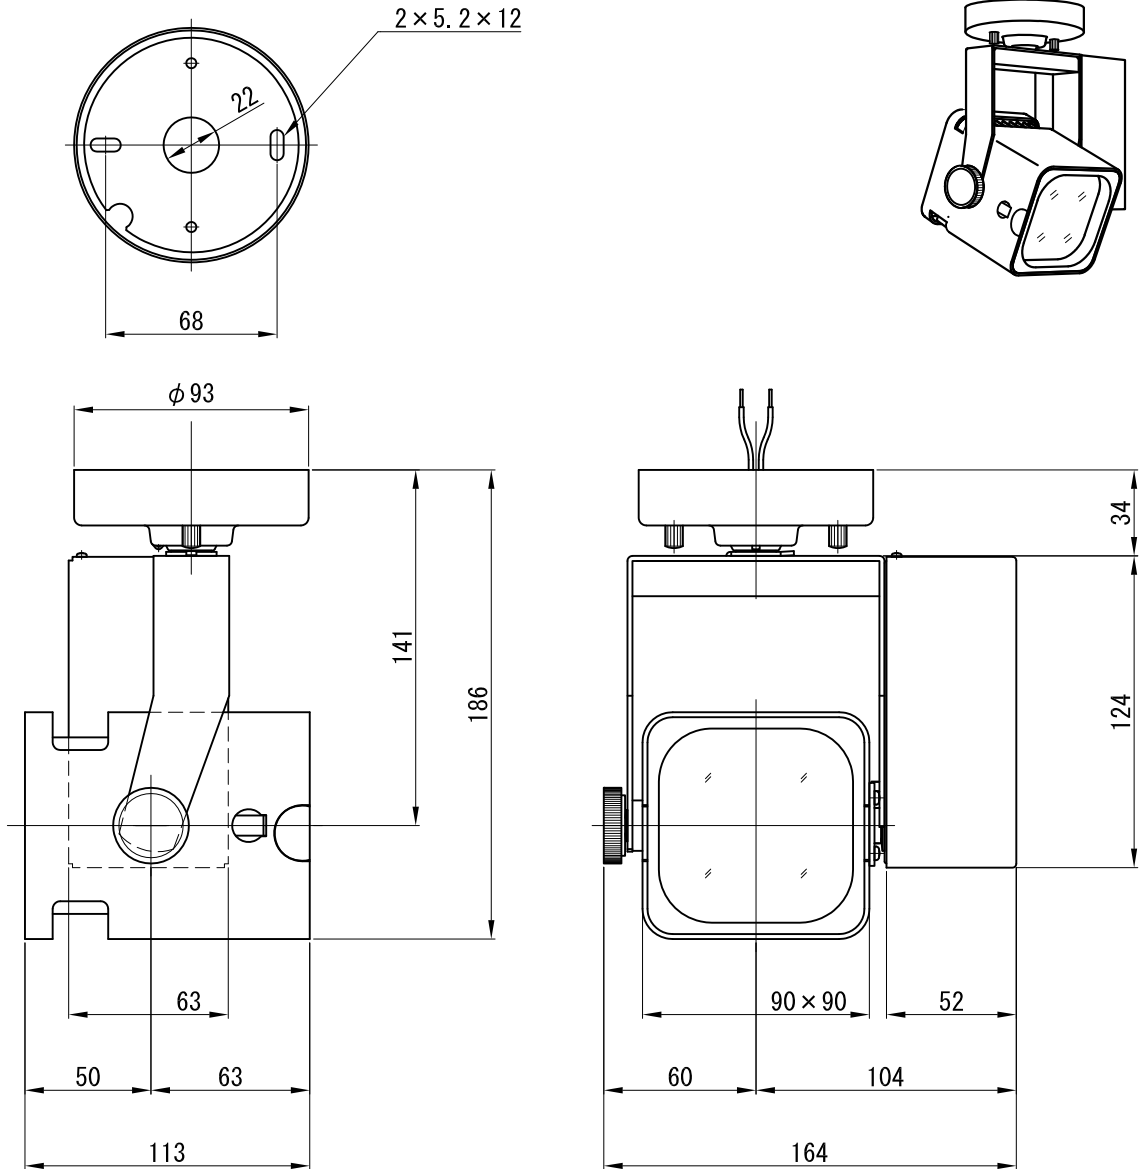

取付寸法

※ LEDの寿命は、周囲温度30℃で使用したとき 35,000時間です  
 ※ LEDの特性により、色温度や色味、光量のばらつきがあります

光源	フルカラーLED (RGBW)					品名	LEDウォールウォッシャ スーパーナロー・フランジ(丸座)取付		型番	シロ WWNC-22SN (W)
										クロ WWNC-22SN (B)
尺度作成	1/3	単位	mm	電圧	100V	電力	入力 33W・LED 22W	備考	別売品：リモコン(WWLC-001) 付属品：タッピンねじ4×25 2本	Beamax®
				電圧	1.4kg	重量	シロ (W)・クロ (B)			