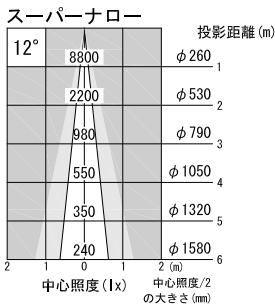

取付寸法

※ LEDの寿命は、周囲温度30℃で使用したとき 35,000時間です  
 ※ LEDの特性により、色温度や色味、光量のばらつきがあります

光源	フルカラーLED (RGBW)					品名	LEDウォールウォッシャ スーパーナロー・フランジ(丸座)取付		型番	シロ WWNC-22SN (W)
										クロ WWNC-22SN (B)
尺度作成	1/3	単位	mm	電圧	100V	電力	入力 33W・LED 22W	備考	別売品：リモコン(WWLC-001) 付属品：タッピンねじ4×25 2本	Beamax®
				電圧	1.4kg	重量	シロ (W)・クロ (B)			